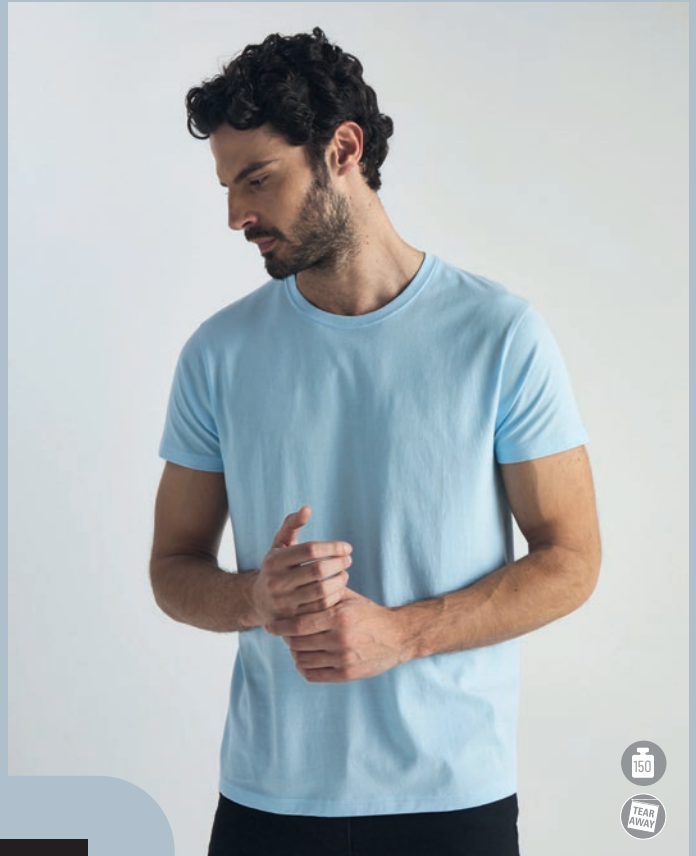

Evolution T-shirt
TBS/BS010