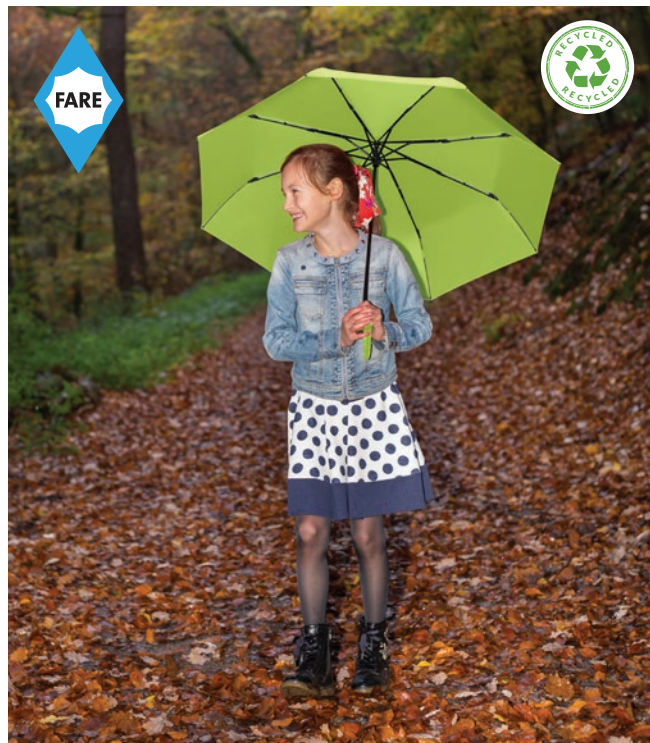

# REGENSCHIRME

AUTOMATIK • TASCHENSCHIRME • WINDSTABIL • UMKLAPPBAR • MANUELL • GOLFSCHIRME

130+ Modelle in unserer Online-Kollektion • Über 100 Farben

Mini Umbrella ÖkoBrella  
GFA/5029

Mini Umbrella Safebrella®  
GFA/5071