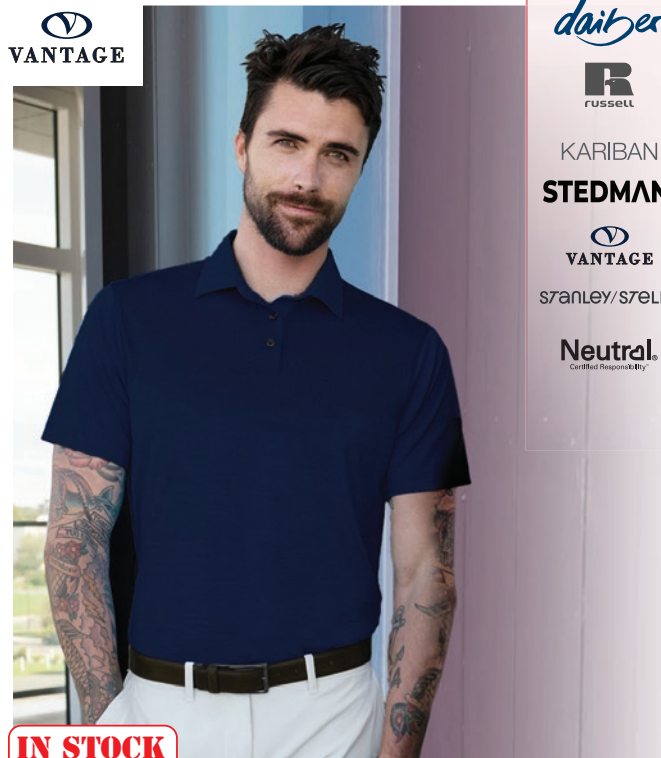

# POLOSHIRTS

KURZARM • BI-COLOR • LANGARM

270+ Modelle in unserer Online-Kollektion • Über 200 Farben

**IN STOCK**

Inspire Polo **TBC/PM430**  
Inspire Polo/Woman **TBC/PW440**

**IN STOCK**

Marco Polo  
**TVA/2000**