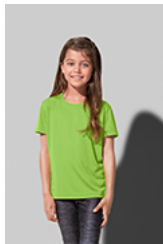

ST8170
Sports-T