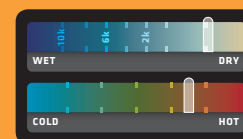

NEUE  
FARBE

BLACK (BLK)  
VERFÜGBAR AB DEN 1. JULI 2014

MIDNIGHT NAVY  
(289)

CAMEL  
(400)

LICHEN GREEN  
(350)

R045X KLIMA INDIKATOR