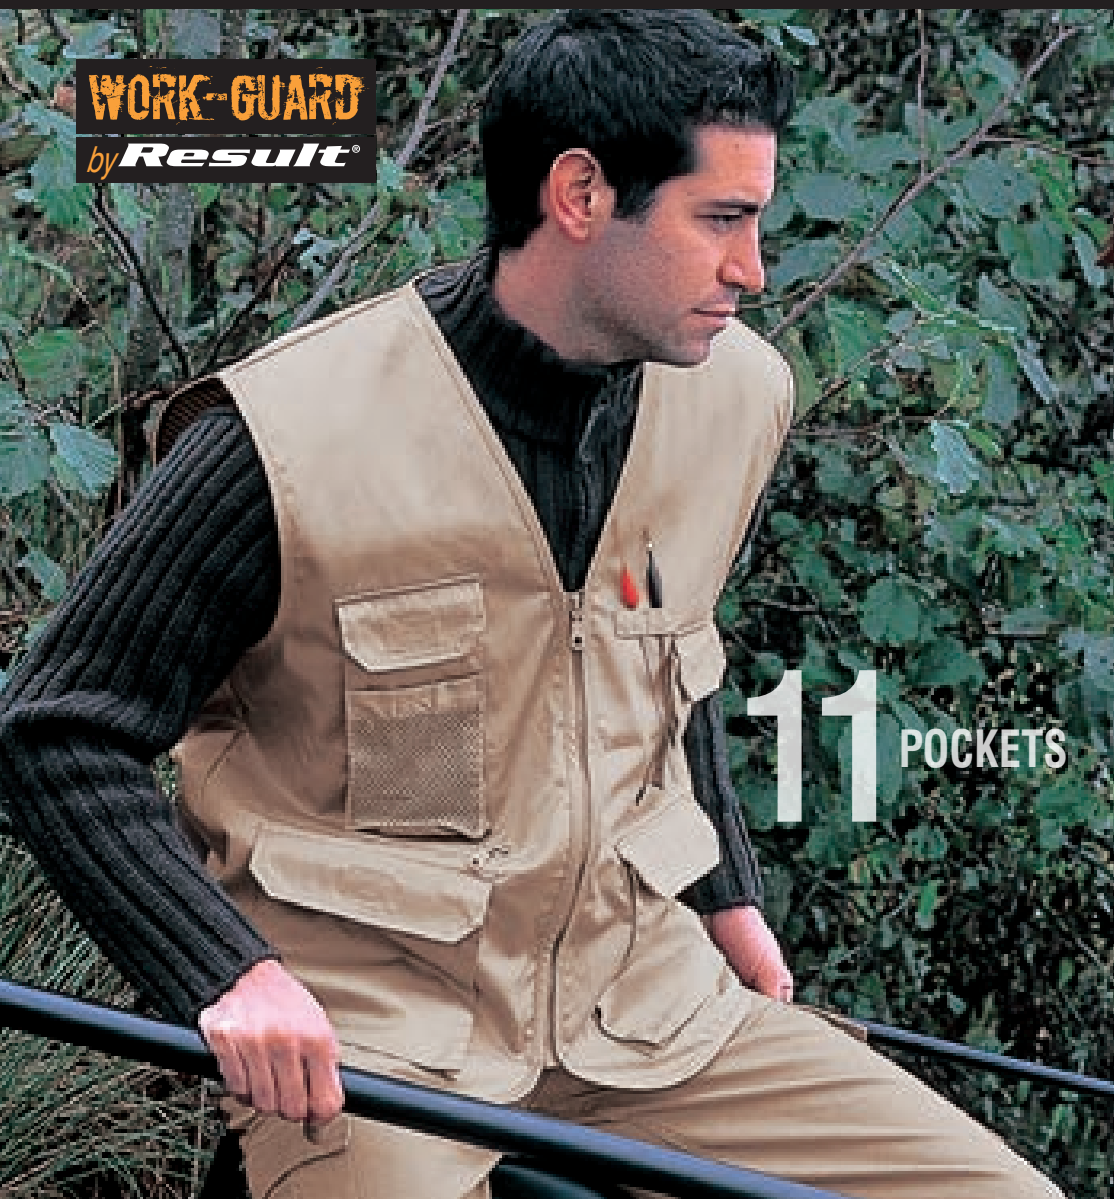

**WORK-GUARD**  
by Result®

**11** POCKETS

A TOUGH MULTI-USE WAISTCOAT

## SAFARI WAISTCOAT

**AUSSENSEITE:** 220g/m<sup>2</sup> 65 Polyester 35 Baumwolle (Twill)

**FUTTER:** Halber Rücken mit Netzfutter

### AUSSTATTUNG

- Tief geschnittene Ärmellöcher für zusätzlichen Komfort
- 2 Innentaschen, aufgesetzte rechte Brusttasche, geräumige Taschen an der unteren Vorderseite, Handwärmertaschen an der Seite, verdeckte Tasche an der Vorderseite, große geräumige Tasche an der Rückseite
- Angelschwimmer-/Stifthalter im linken Brustbereich
- D-Ring
- Passform Unisex