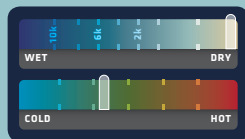

KARTONINHALT: 50

PACKINHALT: 10

RED

NAVY

BLACK

R040X KLIMA INDIKATOR

CHARCOAL