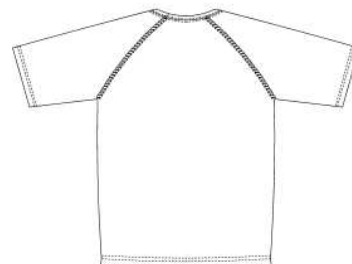

PROACT.®

REFERENCE : PA445

SIZES : 6/8 8/10 10/12 12/14

COMPOSITION :

Main fabric : Polyester birdeyes 140 100%polyester

WEIGHT :

Main fabric : 140 gsm

FABRIC CONSTRUCTION AND FINISHING :

Quick dry fabric

ARTICLE WEIGHT :

80gr/pc

DESCRIPTION										COLORS		PANTONE SERIGRAPHIE	
Français : T-shirt enfant manches courtes										White	White		
English : Kids short sleeve T-shirt										Red	200C		
Nederlands : T-shirt kids met korte mouwen										Navy	296C		
Deutsch : Polyester T-shirt für Kinder										Lime	367C		
Español : Camiseta de manga corta para niños										Orange	1585C		
Italiano : T-shirt maniche corte bambino										Sky blue	283C		
Português : T-shirt de desporto de criança										Fluorescent orange	165C		
MEASUREMENT										Fluorescent yellow	380C		
Description	Tol +/-	Tol +/- Taille max	6/8	8/10	10/12	12/14					Black	Black	
H05 Hauteur totale / Total height			53	58	63	68							
W05 1/2 largeur poitrine / 1/2 chest width	3,5%	3,5%	37	40	43	46							
H15 Longueur manche / Sleeve length			25,45	27,25	29,05	30,85							
CARE LABEL													
PACKING													
Box	50 pcs / box 6/8 => L:38cm W:28cm H:19cm GW:4.50kg NW:3.50kg 8/10 => L:42cm W:31cm H:19cm GW:5.00kg NW:4.00kg 10/12 => L:44cm W:33cm H:19cm GW:5.50kg NW:4.50kg 12/14 => L:47cm W:36cm H:19cm GW:6.00kg NW:5.00kg												