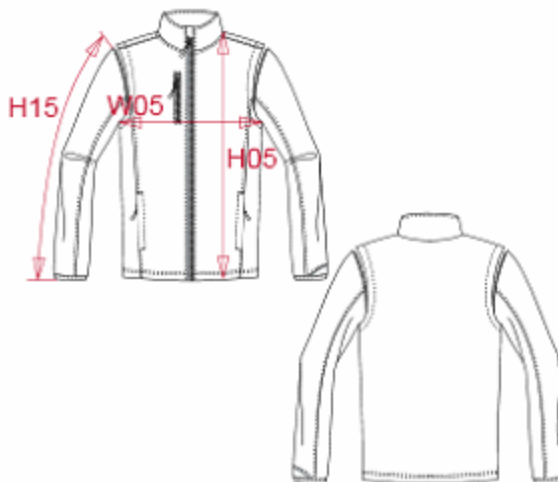

PROACT.®

REFERENCE : PA323

SIZES : XS_S_M_L_XL_XXL_3XL_4XL_5XL

COMPOSITION :

Fabric 1 : Softshell 300 Outer layer color / Inner layer (polar fleece) color 95%polyester / 5%elastane

WEIGHT :

Fabric 1 : 300 gsm

FABRIC CONSTRUCTION AND FINISHING :

3 layers bonded (outer: 95%polyester 5%elastane / performance membrane / inner: microfleece polar) BR: 3000gsm/24h / WP: 8000mm

ARTICLE WEIGHT :

660gr/pc

DESCRIPTION	COLORS	PANTONE SERIGRAPHIE
<p>Français : Veste softshell manches amovibles</p> <p>English : Detachable sleeve softshell jacket</p> <p>Nederlands :</p> <p>Deutsch : SOFSHELLJACKE MIT ABNEHMBAREN ÄRMELN</p> <p>Español : CHAQUETA SOFTSHELL CON MANGAS DESMONTABLES</p> <p>Italiano : GIACCA SOFTSHELL MANICHE STACCABILI</p> <p>Português : CASACO SOFTSHELL COM MANGAS AMOVÍVEIS</p>	<p>Black</p> <p>Navy</p>	<p>Black</p> <p>296C</p>

MEASUREMENT											
Description	Tol +/-	Tol +/- Taille max	XS	S	M	L	XL	XXL	3XL	4XL	5XL
H05 Hauteur totale / Total height 5%			69,75	71,75	73,75	75,75	77,75	79,75	81,75	83,75	86,50
W05 1/2 largeur poitrine / 1/2 chest width 3%	3,0%	2,0%	50,50	53,50	56,50	59,50	62,50	65,50	68,50	71,50	75,50
H15 Longueur manche / Sleeve length 2%			64,50	66,50	68,50	70,50	72,50	74,50	76,50	78,50	81,25

CARE LABEL				

PACKING	
Box	<p>10 pcs / box</p> <p>XS-M => L:54cm W:37cm H:20cm GW:6.95kg NW:6.00kg</p> <p>L-XXL=> L:64cm W:40cm H:20cm GW:8.10kg NW:6.90kg</p> <p>3XL-5XL=> L:74cm W:44cm H:20cm GW:9.70kg NW:8.30kg</p>