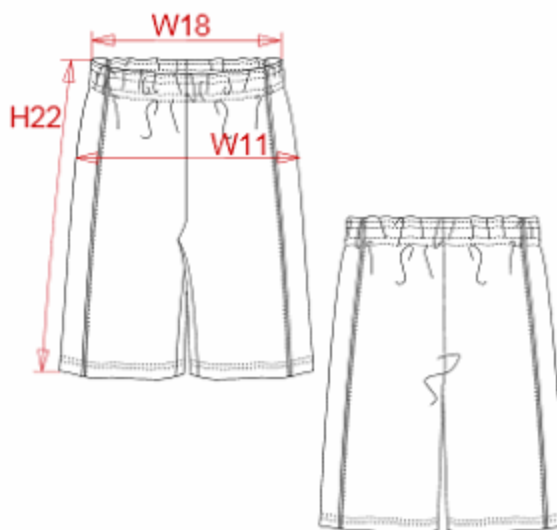

PROACT.®

REFERENCE : PA159

SIZES : XS_S_M_L_XL_XXL_3XL_4XL

COMPOSITION :

Main fabric : Polyester birdseye 160 100%polyester
 Main fabric : Polyester birdseye 160 For contrasted piping
 100%polyester

WEIGHT :

Main fabric : 160 gsm
 Main fabric : 160 gsm

FABRIC CONSTRUCTION AND FINISHING :

Quick dry fabric

ARTICLE WEIGHT :

160 gr/pc

DESCRIPTION												COLORS		PANTONE SERIGRAPHIE	
Français : SHORT BASKET-BALL English : Men's basketball shorts Nederlands : Heren basketbalshorts Deutsch : HERREN BASKETBALL SHORT Español : Pantalón corto basketball para hombre Italiano : PANTALONCINO BASKET UOMO Português : Calções de basquetebol												Black	Black	White	White
												Dark kelly green	7726C	Sporty red	186C
												Sporty royal blue	300C		
MEASUREMENT															
Description	Tol +/-	Tol +/- Taille max	XS	S	M	L	XL	XXL	3XL	4XL					
W18 1/2 taille élastiquée / 1/2 elasticated waist	3,0%	2,5%	31	33	35	37	39	41	43	46					
W11 1/2 bassin / 1/2 hip width			50	53	56	59	62	65	68	72					
H22 Longueur côté ceinture comprise / Side length included waist	1,5%	1,5%	54,50	56	57,50	59	60,50	62	63,50	65,25					
CARE LABEL															
PACKING															
Box	25pcs / box XS-L => L:35cm W:30cm H:27cm GW:5.00kg NW:4.00kg XL-4XL => L:35cm W:30cm H:30cm GW:6.00kg NW:5.00kg														