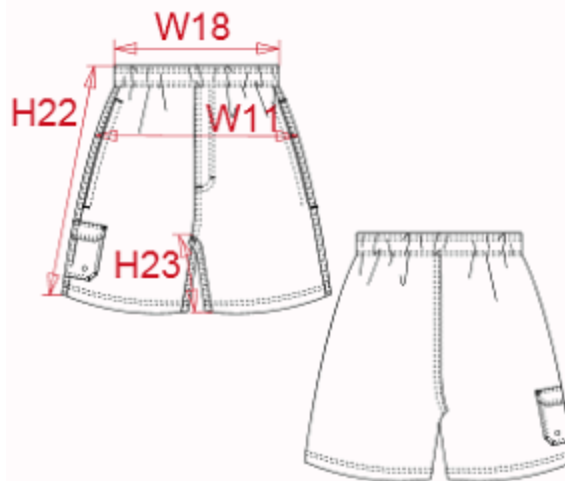

# PROACT.®

REFERENCE : PA119

SIZES : XS\_S\_M\_L\_XL\_XXL\_3XL

**COMPOSITION :**

Main fabric : Polyester microfiber 110 100%polyester

Mesh : Mesh 65 For inner brief 100%polyester

**WEIGHT :**

Main fabric : 110 gsm

Mesh : 65 gsm

**FABRIC CONSTRUCTION AND FINISHING :**

Peach touch & Quick dry fabric

**ARTICLE WEIGHT :**

140gr/pc

DESCRIPTION										COLORS		PANTONE SERIGRAPHIE	
<b>Français :</b> Short de bain homme <b>English :</b> Men's swimsuit <b>Nederlands :</b> <b>Deutsch :</b> HERREN BADE-SHORT <b>Español :</b> TRAJE DE BAÑO PARA HOMBRE <b>Italiano :</b> COSTUME DA BAGNO UOMO <b>Português :</b> Calção de banho										Black		Black	
										Aqua blue		7690C	
										Navy		296C	
										Red		200C	
MEASUREMENT													
Description	Tol +/-	Tol +/- Taille max	XS	S	M	L	XL	XXL	3XL				
W18 1/2 taille élastiquée/ 1/2 elasticated waist	3,0%	2,5%	32	34	36	38	41	44	47				
W11 1/2 bassin / 1/2 hip width			47	50	53	56	59	62	66				
H23 Longueur entrejambe / Inside leg length	2,0%	2,0%	15,75	16,50	17,25	18	18,75	19,50	20,25				
H22 Longueur côté / Side length	2,0%	2,0%	38,50	40	41,50	43	44,50	46	47,70				
CARE LABEL													
PACKING													
Box	25 pcs / box XS-S => L:60cm W:40cm H:13cm GW:4.80kg NW:3.80kg M => L:60cm W:40cm H:13cm GW:5.00kg NW:4.00kg L => L:60cm W:40cm H:13cm GW:5.40kg NW:4.40kg XL => L:60cm W:40cm H:13cm GW:5.60kg NW:4.60kg XXL => L:60cm W:40cm H:13cm GW:5.90kg NW:4.90kg 3XL => L:60cm W:40cm H:13cm GW:6.00kg NW:5.00kg												