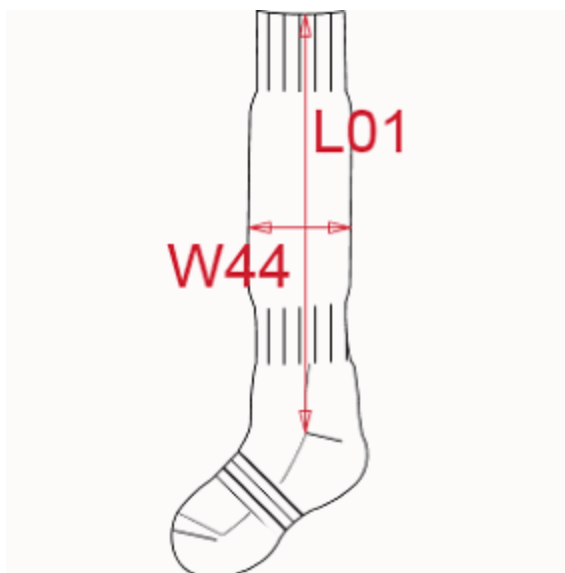

WEIGHT :

Main fabric :

FABRIC CONSTRUCTION AND FINISHING :

3 thread

ARTICLE WEIGHT :

110gr/pc

DESCRIPTION										COLORS		PANTONE SERIGRAPHIE		
Français : Chaussettes de sport à rayures										Black / Sporty red		Black / 186C		
English : Striped sports socks										Black / Sporty yellow		Black / 123C		
Nederlands : Sportkousen met strepen										Sporty kelly green / White		341C / White		
Deutsch : Gestreifte sportsocken										Dark royal blue / White		2146C / White		
Español : Calcetines de deporte a rayas										Black / White		Black / White		
Italiano : Calzini da sport a righe										Sporty red / White		186C / White		
Português : Meias de desporto as riscas										White / Black		White / Black		
MEASUREMENT										White / Dark royal blue		White / 2146C		
Description	Tol +/-	Tol +/- Taille max	27/30	31/34	35/38	39/42	43/46	47/50			Sporty red / Sporty yellow		186C / 123C	
L01 Longueur chaussette / Socks length			32	36,50	41	47	51	55			Sporty sky blue / White		279C / White	
W44 1/2 largeur chaussette / 1/2 socks width			9	9	9,50	10,50	11	11,50			White / Sporty red		White / 186C	
CARE LABEL										White / Sporty kelly green		White / 341C		
										Sporty red / Black		186C / Black		
PACKING										Navy / White		296C / White		
Box	30 pcs / box 27/30 => L:43cm W:27cm H:27cm GW:3.50kg NW:2.50kg 31/34 => L:43cm W:27cm H:27cm GW:3.50kg NW:2.50kg 35/38 => L:43cm W:27cm H:27cm GW:3.50kg NW:2.50kg 39/42 => L:43cm W:30cm H:27cm GW:3.50kg NW:2.50kg 43/46 => L:43cm W:34cm H:27cm GW:3.50kg NW:2.50kg 47/50 => L:43cm W:34cm H:27cm GW:3.50kg NW:2.50kg									Dark royal blue / Sporty yellow		2146C / 123C		
											Sporty yellow / Black		123C / Black	
											Sporty yellow / Dark royal blue		123C / 2146C	
											Sun orange / Black		1575C / Black	
											Dark royal blue / Sporty red		2146C / 186C	
											Sporty purple / White		268C / White	