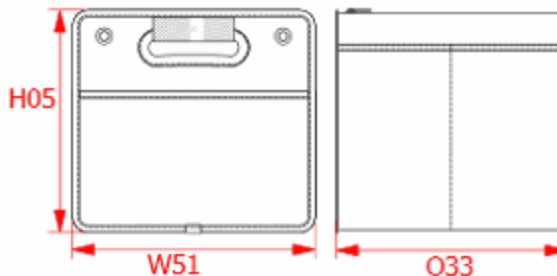

**REFERENCE :** KI0508

**SIZES :** U

**COMPOSITION :**

Main fabric : Polyester oxford 600D PVC backing

100%polyester

Material 2 : PP Board As main structure for front + back panels.

100%PP

Lining : Polyester 210D PU backing As inside lining + top flap.

100%polyester

Lining : Polyester 210D PU backing Under the mesh on top

handles. 100%polyester

Mesh : Mesh 75 On top handles 100%polyester

**ARTICLE WEIGHT :**

590 gr/pc

DESCRIPTION		COLORS	PANTONE SERIGRAPHIE
<b>Français :</b> Sac de rangement pour coffre avec rabat <b>English :</b> Trunk organizer with flap <b>Nederlands :</b> Trunk organizer with flap <b>Deutsch :</b> Cargo korb mit abdeckung <b>Español :</b> Organizador para maletero con solapa <b>Italiano :</b> Borsa cargo con patella <b>Português :</b> Bolsa / caize de arrumaÇao		Black	Black
MEASUREMENT			
Description	U		
H05 Hauteur totale / Total height	30		
W51 Total width	33		
O33 Deep of bottom part	30		
PACKING			
Box	20 pcs / box U => L:36cm W:33cm H:50cm GW:12,8kg NW:11,8kg		