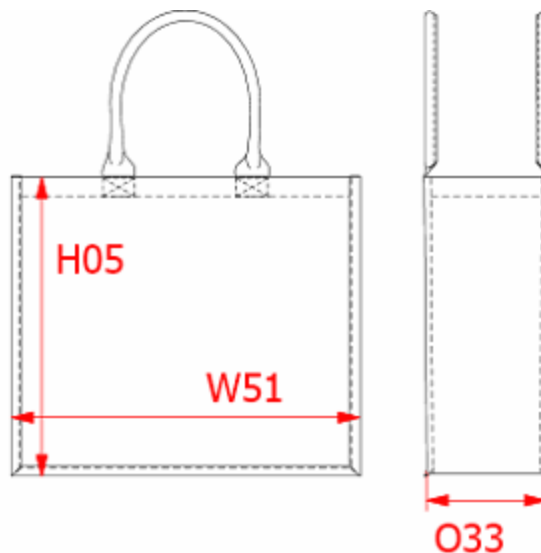

**REFERENCE :** KI0219

**SIZES :** U

**COMPOSITION :**

Main fabric : Jute laminated PU backing 100% Jute

**FABRIC CONSTRUCTION AND FINISHING :**

PU laminated backing

**ARTICLE WEIGHT :**

270 gr/pc

DESCRIPTION		COLORS	PANTONE SERIGRAPHIE
<b>Français :</b> Sac de plage en jute		Capuccino	438C
<b>English :</b> Jute beack bag		Lime	367C
<b>Nederlands :</b> Jute beach bag		Mid Night Blue	7547C
<b>Deutsch :</b> Jute-Strandtasche		Saffron	172C
<b>Español :</b> Bolsa de playa en Yute		Turquoise	320C
<b>Italiano :</b> Borsa da mare in luta		Wine	1955C
<b>Português :</b> Saco de praia em ráfia			
MEASUREMENT			
Description	U		
<b>H05</b> Hauteur totale / Total height	35		
<b>W51</b> Total width	42		
<b>O33</b> Deep of bottom part	15		
PACKING			
Box	50 pcs / box U => L:44cm W:37cm H:55cm GW:14,5kg NW:13,5kg		