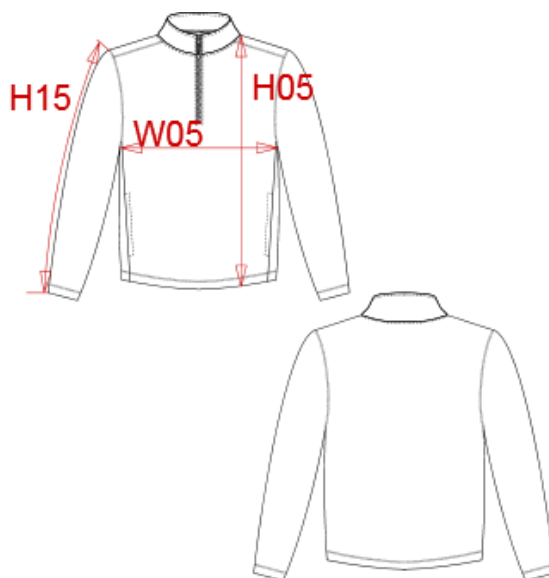

KARIBAN

REFERENCE : K912

SIZES : XS_S_M_L_XL_XXL_3XL_4XL

COMPOSITION :

Main fabric : Polyester micropolar fleece - 300 100%polyester

WEIGHT :

Main fabric : 300 gsm

ARTICLE WEIGHT :

550 gr/pc

| DESCRIPTION | |
|---------------------|---|
| Français : | Micropolaire col zippé |
| English : | Zip neck outdoor polarfleece |
| Nederlands : | Micropolair met ritskraag |
| Deutsch : | Zip neck micro fleece |
| Español : | Chaqueta micropolar con cremallera en el cuello |
| Italiano : | Micropile con zip |
| Português : | Camisola polar |

| MEASUREMENT | | | | | | | | | |
|--|-------|-------|-------|-------|-------|-------|-------|-------|--|
| Description | XS | S | M | L | XL | XXL | 3XL | 4XL | |
| H05 (M) Hauteur totale / Total height | 67,25 | 69,25 | 71,25 | 73,25 | 75,25 | 77,25 | 79,25 | 81,25 | |
| W05 (M) 1/2 largeur poitrine à 1.5cm de l'emmanchure / 1/2 chest width at 1.5cm below armhole | 50 | 53 | 56 | 59 | 62 | 65 | 68 | 71 | |
| H15L (M) Longueur manche longue / Long sleeve length | 63 | 64,50 | 66 | 67,50 | 69 | 70,50 | 72 | 73,50 | |

| CARE LABEL | | | | |
|------------|--|--|--|--|
| | | | | |

| PACKING | |
|---------|--|
| Box | 10 pcs/box XS => L:60cm W:40cm H:23cm GW:6.20kg NW:4.50kg S => L:60cm W:40cm H:26cm GW:6.90kg NW:4.90kg M => L:60cm W:40cm H:26cm GW:7.00kg NW:5.00kg L => L:60cm W:40cm H:26cm GW:7.60kg NW:5.60kg XL => L:60cm W:40cm H:28cm GW:7.70kg NW:5.70kg XXL => L:60cm W:40cm H:28cm GW:8.00kg NW:6.00kg 3XL => L:60cm W:40cm H:28cm GW:8.10kg NW:6.10kg 4XL => L:60cm W:40cm H:28cm GW:8.20kg NW:6.20kg |