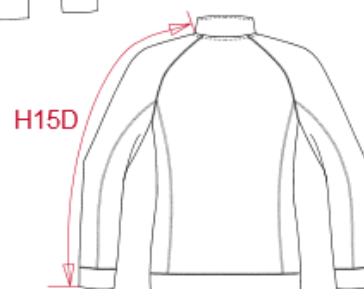

KARIBAN

REFERENCE : K9107

SIZES : XS_S_M_L_XL_XXL_3XL

COMPOSITION :

Main fabric : Inside brushed polyester jersey - 345 100% polyester

WEIGHT :

Main fabric : 345 gsm

ARTICLE WEIGHT :

545 gr/pc

DESCRIPTION
Français : Veste zippée chinée femme
English : Ladies' full zip heather jacket
Nederlands : Ladies' full zip heather jacket
Deutsch : Damen-Weste mit Reißverschluss, aus Chiné
Español : Chaqueta jaspeada con cremallera de mujer
Italiano : Giacca screziata donna con zip
Português : Casaco de senhora em malha mesclada

MEASUREMENT							
Description	XS	S	M	L	XL	XXL	3XL
H05 (L) Hauteur totale / Total height	61,50	63,50	65,50	67,50	69,50	71,50	73,50
W05 (L) 1/2 largeur poitrine / 1/2 chest width	44	47	50	53	56	59	62
H15D Longueur manche raglan avec poignet / Raglan sleeve length with cuff	71	72,50	74	75,50	77	78,50	80