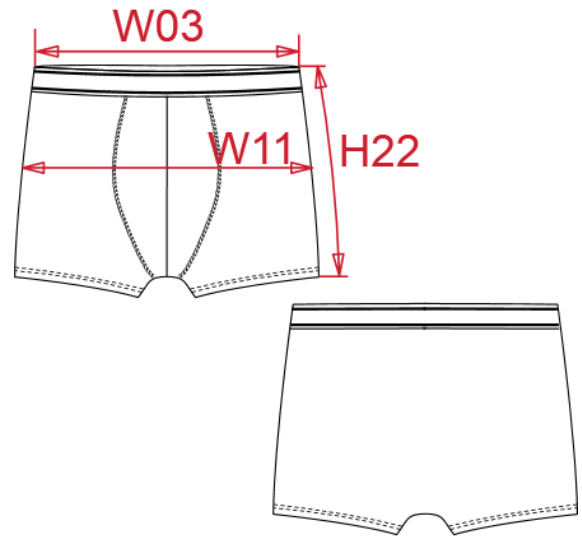

# KARIBAN

**REFERENCE :** K800

**SIZES :** S\_M\_L\_XL\_XXL

**COMPOSITION :**

Main fabric : Cotton / Elastane single jersey 95/5 - 170 95% cotton / 5%elastane

**WEIGHT :**

Main fabric : 170 gsm

**ARTICLE WEIGHT :**

60 gr/pc

DESCRIPTION	
<b>Français :</b>	Boxer homme
<b>English :</b>	Men's boxer shorts
<b>Nederlands :</b>	Heren boxershort
<b>Deutsch :</b>	Herren boxer short
<b>Español :</b>	Bóxer para hombre
<b>Italiano :</b>	Boxer uomo
<b>Português :</b>	Boxer

COLORS	PANTONE SERIGRAPHIE
White	White
Black	Black
Navy	433C
Sky blue	278C
Oxford grey	Based on Cool gray 7C
Tropical blue	7468C
Orange	1585C
Fuchsia	7425C
Lime	367C

MEASUREMENT						
Description	S	M	L	XL	XXL	
<b>W03</b> 1/2 largeur taille / 1/2 waist width	34	36	38	41	44	
<b>W11</b> 1/2 bassin / 1/2 hip width	36,50	39,50	42,50	45,50	48,50	
<b>H22</b> Longueur côté / Side length	22	23	24	25	26	

CARE LABEL				

PACKING	
Box	100 pcs / box S-XXL => L:49cm W:33cm H:30cm GW:7.80kg NW:6.80kg