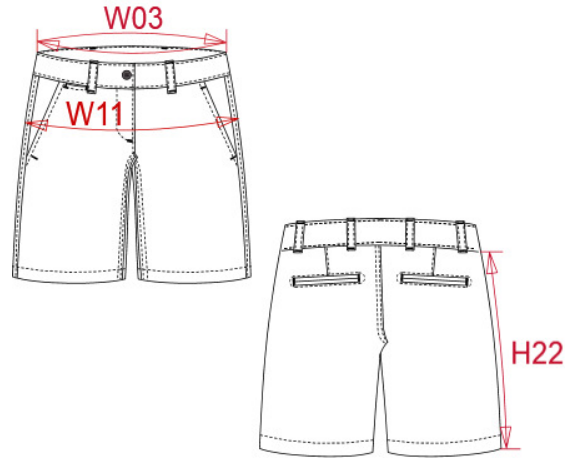

KARIBAN

REFERENCE : K751

SIZES : 34_36_38_40_42_44_46_48

COMPOSITION :

Main fabric : Cotton / Elastane twill 98/2 - 245 98%cotton / 2% elastane

WEIGHT :

Main fabric : 245 gsm

TECHNICAL DETAIL :

Peach finished

ARTICLE WEIGHT :

249 gr/pc

| DESCRIPTION | COLORS | PANTONE SERIGRAPHIE |
|---|-------------|---------------------|
| Français : Bermuda chino femme | Black | Black |
| English : Ladies' chino Bermuda shorts | Dark navy | 426C |
| Nederlands : Dames chino bermudashorts | Beige | 7536C |
| Deutsch : Chino-Bermuda-Shorts für Damen | Fine grey | 877C |
| Español : Bermuda Chino de mujer | White | White |
| Italiano : Bermuda Chino donna | Camel | 874C |
| Português : Bermuda chino de senhora | Light khaki | 7764C |

| MEASUREMENT | | | | | | | | | | |
|---|-------|----|-------|-------|----|----|-------|-------|--|--|
| Description | 34 | 36 | 38 | 40 | 42 | 44 | 46 | 48 | | |
| W03 (L)* 1/2 largeur haut de taille / 1/2 top of waist width | 35,50 | 37 | 39 | 41 | 43 | 45 | 47 | 49 | | |
| W11 (L)* 1/2 bassin / 1/2 hip width | 45 | 47 | 49 | 51 | 53 | 55 | 57 | 59 | | |
| H22 (L)* Longueur côté / Side length | 39,50 | 40 | 40,50 | 41,50 | 42 | 43 | 43,50 | 44,50 | | |

| CARE LABEL | | | | |
|------------|--|--|--|--|
| | | | | |

| PACKING | |
|---------|--|
| Box | 20 pcs / box 34 => L:60cm W:40cm H:22cm GW:5.22kg NW:6.45kg 36 => L:60cm W:40cm H:22cm GW:5.40kg NW:6.63kg 38 => L:60cm W:40cm H:22cm GW:5.56kg NW:6.79kg 40 => L:60cm W:40cm H:22cm GW:5.73kg NW:6.96kg 42 => L:60cm W:40cm H:22cm GW:5.95kg NW:7.18kg 44 => L:60cm W:40cm H:22cm GW:6.20kg NW:7.43kg 46 => L:60cm W:40cm H:22cm GW:6.38kg NW:7.58kg 48 => L:60cm W:40cm H:22cm GW:6.62kg NW:7.85kg |