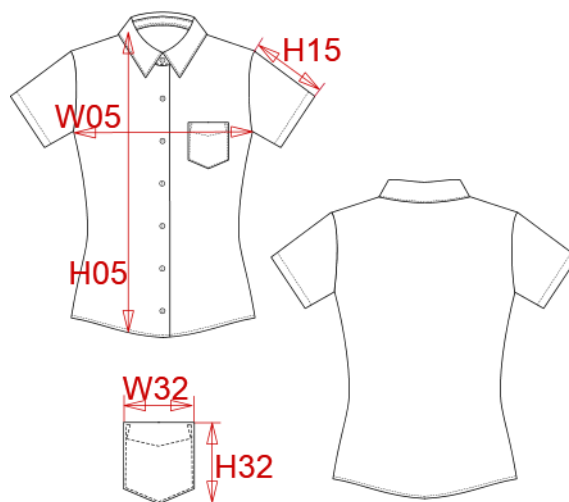

# KARIBAN

REFERENCE : K548

SIZES : XS\_S\_M\_L\_XL\_XXL\_3XL\_4XL

**COMPOSITION :**

Main fabric : Polyester / Cotton poplin 65/35 - 105 For white colour 65%polyester / 35%cotton

Main fabric : Polyester / Cotton poplin 65/35 - 110 For colours 65%polyester / 35%cotton

**WEIGHT :**

Main fabric : 105 gsm

Main fabric : 110 gsm

**TECHNICAL DETAIL :**

Easy Care

**ARTICLE WEIGHT :**

230 gr/pc

DESCRIPTION	
<b>Français :</b> Chemise femme manches courtes	
<b>English :</b> Ladies short sleeve easy care polycotton poplin shirt	
<b>Nederlands :</b> Dames blouse met korte mouwen	
<b>Deutsch :</b> Pflegeleichte polycotton damen kurzarm bluse	
<b>Español :</b> Camisa de manga corta para mujer	
<b>Italiano :</b> Camicia donna maniche corte policotone popeline	
<b>Português :</b> Camisa de senhora de manga curta tratamento fácil	

MEASUREMENT									
Description	XS	S	M	L	XL	XXL	3XL	4XL	
<b>H28</b> Hauteur totale dvt / Front total height	63,25	65,25	67,25	69,25	71,25	73,25	75,25	77,25	
<b>W05</b> 1/2 largeur poitrine/1/2 chest width	44	47	50	53	56	59	62	65	
<b>H15</b> Longueur manche sans poignet / Sleeve length without cuff	19	19,75	20,50	21,25	22	22,75	23,50	24,25	
<b>H32</b> Hauteur poche devant / Front pocket height	12	12	12	13	13	13	14	14	
<b>W32</b> Largeur poche devant / Front pocket width	10	10	10	11	11	11	12	12	

CARE LABEL				

PACKING	
Box	12 pcs / box XS => L:60cm W:40cm H:16cm GW:3.69kg NW:1.97kg S => L:60cm W:40cm H:16cm GW:3.80kg NW:2.05kg M => L:60cm W:40cm H:16cm GW:3.90kg NW:2.20kg L => L:60cm W:40cm H:16cm GW:3.95kg NW:2.23kg XL => L:60cm W:40cm H:16cm GW:4.04kg NW:2.32kg XXL => L:60cm W:40cm H:16cm GW:4.19kg NW:2.47kg 3XL => L:60cm W:40cm H:16cm GW:4.26kg NW:2.54kg 4XL => L:60cm W:40cm H:16cm GW:4.36kg NW:2.64kg