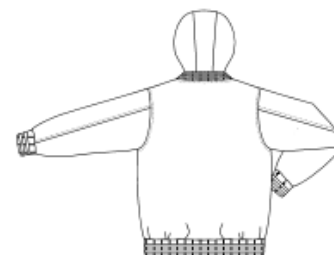

KARIBAN

REFERENCE : K4003

SIZES : XS_S_M_L_XL_XXL_3XL

COMPOSITION :

Main fabric : Brushed cotton / Polyester fleece 70/30 - 320 For body 70%cotton / 30%polyester

Main fabric : Brushed cotton / Polyester fleece 70/30 - 320 For sleeves + piped pockets 70%cotton / 30%polyester

WEIGHT :

Main fabric : 320 gsm

Main fabric : 320 gsm

TECHNICAL DETAIL :

3Treads

ARTICLE WEIGHT :

732gr/pce

DESCRIPTION
Français : Blouson Teddy à capuche Unisex
English : Unisex Teddy jacket with hood
Nederlands : Teddyjack met capuchon unisex
Deutsch : Unisex Teddy-Blouson mit Kapuze
Español : Cazadora Béisbol con capucha unisex
Italiano : Giubbotto Teddy unisex con cappuccio
Português : Blusão Teddy com capuz

COLORS	PANTONE SERIGRAPHIE
Oxford grey / Navy / White	Base Cool gray 7C/433C/White
Navy / Oxford grey / White	433C / Oxford grey / White

MEASUREMENT							
Description	XS	S	M	L	XL	XXL	3XL
W05 (M) 1/2 largeur poitrine à 1.5cm de l'emmanchure / 1/2 chest width at 1.5cm below armhole	49	52	55	58	61	64	67
H05 (M) Hauteur totale / Total height	64	66	68	70	72	74	76
H15I (M) Longueur manche avec bord côte / Sleeve length with rib	63	64	65	66	67	68	69