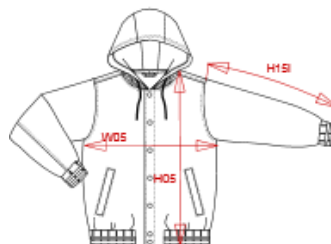

WEIGHT :

Main fabric : 320 gsm

Main fabric : 320 gsm

TECHNICAL DETAIL :

3Treads

ARTICLE WEIGHT :

732gr/pce

DESCRIPTION
Français : Blouson Teddy à capuche Unisex
English : Unisex Teddy jacket with hood
Nederlands : Teddyjack met capuchon unisex
Deutsch : Unisex Teddy-Blouson mit Kapuze
Español : Cazadora Béisbol con capucha unisex
Italiano : Giubbotto Teddy unisex con cappuccio
Português : Blusão Teddy com capuz

COLORS	PANTONE SERIGRAPHIE
Oxford grey / Navy / White	Base Cool gray 7C/433C/White
Navy / Oxford grey / White	433C / Oxford grey / White

MEASUREMENT							
Description	XS	S	M	L	XL	XXL	3XL
W05 (M) 1/2 largeur poitrine à 1.5cm de l'emmanchure / 1/2 chest width at 1.5cm below armhole	49	52	55	58	61	64	67
H05 (M) Hauteur totale / Total height	64	66	68	70	72	74	76
H15I (M) Longueur manche avec bord côte / Sleeve length with rib	63	64	65	66	67	68	69

CARE LABEL

PACKING	
Box	15 pcs / box XS => L:60cm W:40cm H:40cm GW:12kg NW:9.7kg S => L:60cm W:40cm H:40cm GW:12.7kg NW:10.5kg M => L:60cm W:40cm H:40cm GW:13.2kg NW:11kg L => L:60cm W:40cm H:40cm GW:13.6kg NW:11.3kg XL => L:60cm W:40cm H:45cm GW:14.4kg NW:12.2kg XXL => L:60cm W:40cm H:45cm GW:15.4kg NW:13.1kg 3XL => L:60cm W:40cm H:45cm GW:15.9kg NW:13.6kg