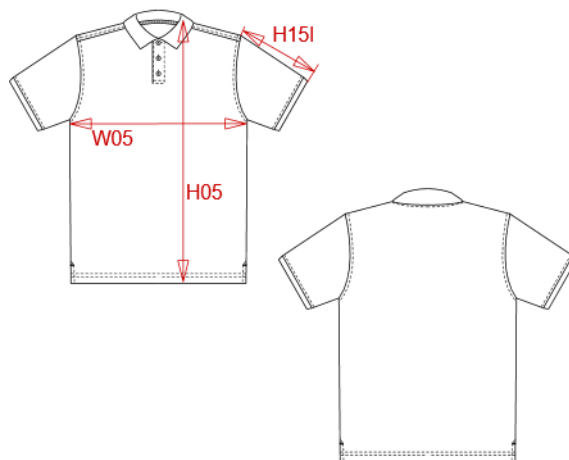

# KARIBAN

**REFERENCE :** K241

**SIZES :** S\_M\_L\_XL\_XXL\_3XL\_4XL

**COMPOSITION :**

Main fabric : Combed cotton single pique - 220 100%cotton

Main fabric : Combed Cotton / Viscose single pique 90/10 - 220  
90%cotton / 10%viscose

**WEIGHT :**

Main fabric : 220 gsm

Main fabric : 220 gsm

**ARTICLE WEIGHT :**

240 gr/pc

DESCRIPTION	
<b>Français :</b>	Polo homme manches courtes
<b>English :</b>	Men's short sleeve pique polo shirt
<b>Nederlands :</b>	Heren polo met korte mouwen
<b>Deutsch :</b>	Herren kurzarm polo hemd pique
<b>Español :</b>	Polo de manga corta
<b>Italiano :</b>	Polo pique' uomo maniche corte
<b>Português :</b>	Polo pique manga curta

MEASUREMENT							
Description	S	M	L	XL	XXL	3XL	4XL
<b>H05 (M)</b> Hauteur totale / Total height	70	72	74	76	78	80	82
<b>W05 (M)</b> 1/2 largeur poitrine / 1/2 chest width	50	53	56	59	62	65	68
<b>H151 (M)</b> Longueur manche avec bord côte / Sleeve length with rib	22,75	23,50	24,25	25	25,75	26,50	27,25

CARE LABEL				

PACKING	
Box	25 pcs / box S => L:60cm W:40cm H:18cm GW:7.20kg NW:6.20kg M => L:60cm W:40cm H:18cm GW:7.70kg NW:6.70kg L => L:60cm W:40cm H:18cm GW:8.00kg NW:7.00kg XL => L:60cm W:40cm H:18cm GW:8.40kg NW:7.40kg XXL => L:60cm W:40cm H:20cm GW:8.90kg NW:7.90kg 3XL => L:60cm W:40cm H:20cm GW:9.20kg NW:8.20kg 4XL => L:60cm W:40cm H:20cm GW:9.80kg NW:8.80kg