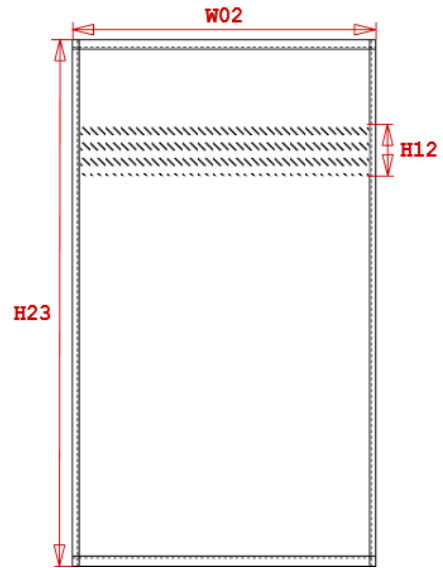

KARIBAN

REFERENCE : K113

SIZES : U

COMPOSITION :

Main fabric : Terry 450 100%cotton

WEIGHT :

Main fabric : 450 gsm

ARTICLE WEIGHT :

434 gr/pc

DESCRIPTION							COLORS		PANTONE SERIGRAPHIE	
Français : Drap de bain							White	White		
English : Bath towel							Azur blue	284C		
Nederlands : Strandlaken							Forest green	5605C		
Deutsch : Badetuch							Mastic	2310C		
Español : Toalla de baño							Navy	534C		
Italiano : Asciugamano da bagno							Red	1795C		
Português : Toalha de banho							Burnt orange	1675C		
MEASUREMENT							Dark grey	447C		
Description	U						Chocolate	439C		
H23 Longueur serviette / Towel length	140						Pale pink	692C		
W02 Largeur serviette / Towel width	70						Light grey	2330C		
H12 Hauteur litem / Border height	8						Bordeaux	506C		
CARE LABEL							Black	Black		
							Fuchsia	7425C		
PACKING							Lime	367C		
Box	20 pcs / box						Tropical blue	639C		
	U => L:40cm W:60cm H:40cm GW:10.80kg NW:9.75kg						Royal blue	7684C		
							True Yellow	116C		