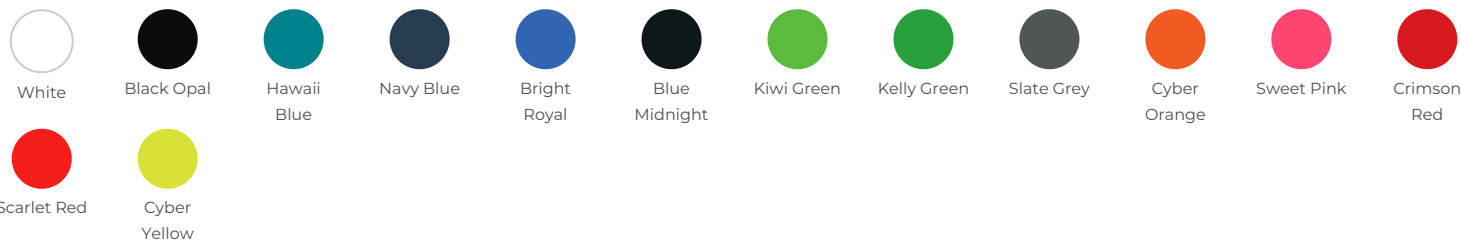

SPORTS-T

ST8100

T-shirt de sport près du corps pour femmes en interlock fonctionnel respirant à séchage rapide.

XS-3XL | 140G/M² | FITTED FIT | FEMMES

- 100% ACTIVE-DRY® multifilament de polyester; interlock
- ACTIVE-DRY® : matière fonctionnelle à séchage rapide avec une excellente régulation de l'humidité et respirabilité
- Étiquette de taille tissée dans l'encolure ; Étiquette d'entretien détachable dans la couture latérale
- matière douce et légèrement brillante
- logo ACTIVE-DRY® réfléchissant dans le dos
- coutures épaules flatlock décoratives
- col fin dans la même matière
- bande de propreté
- coutures latérales
- petite étiquette de taille dans le cou

IMPRESSION ET BRODERIE

DTF × Sérigraphie au plastisol × Transfert × Impression par sublimation* ×

Veuillez tenir compte des limitations de couleurs imposées par cette technique d'impression.

ÉQUIVALENTS:

ST8000 ST8170

Size	XS	S	M	L	XL	2XL
Length (cm)	66	66	68	70	72	74
Width (cm)	42	44	47	50	54	58