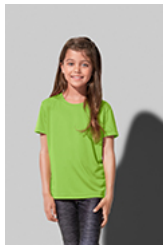

ST8000 SPORTS-T

Tee-shirt col rond pour hommes

100% ACTIVE-DRY[®] multifilament de polyester interlock

S-3XL | 140 g/m² | Fitted | 24 / carton

- ✓ TRICOT SERRÉ TRÈS ÉLASTIQUE À SURFACE LISSE
- ✓ TISSU À SÉCHAGE RAPIDE ET RÉGULATEUR D'HUMIDITÉ
- ✓ PAS D'ÉTIQUETTE DE MARQUE DANS LE COU, ÉTIQUETTE D'ENTRETIEN À DÉCHIRER DANS LA COUTURE LATÉRALE

ST8100
Sports-T

ST8170
Sports-T

S-3XL: Black Opal, Blue Midnight, Crimson Red, Cyber Orange, Cyber Yellow, Granite Grey, Hawaii Blue, Kiwi Green, Silver Grey, White