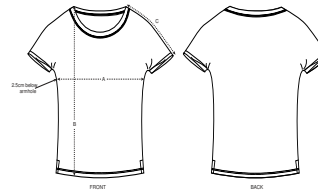

FEMMES T-SHIRT
STELLA ROUNDER SLUB

STTW112

Le T-shirt slub femme bas de manche replié

Jersey simple flammé
100% coton biologique filé et peigné
130 GSM

- Manche empècement unique
- Surpiqûre double étroite au col
- Bord de manches replié et fixé avec une couture
- Surpiqûre double étroite en bas de corps
- Fentes côté en bas de corps

COUPE NORMALE

XS	S	M	L	XL
----	---	---	---	----

Size guide

SIZES		XS	S	M	L	XL
A	Half Chest	45.5	48	51	54	57
B	Body Length	62	64	66	68	69
C	Sleeve Length	19.5	20	21	21.5	22

Printing Specifications

Convient à toute technique d'impression. Visitez notre site web pour plus d'informations.