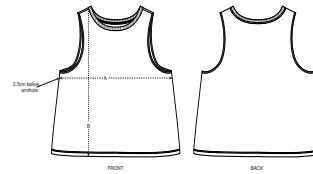

FEMMES DÉBARDEUR
STELLA DANCER

STTW038

Le débardeur court femme

Jersey simple
100% coton biologique filé et peigné
120 GSM

- Sans manches
- Col et enmanchure en côte 1x1
- Bande de propreté intérieur col en jersey
- Surpiqûre double étroite en bas de corps

COUPE CONFORTABLE

XS	S	M	L	XL
----	---	---	---	----

Size guide

SIZES	XS	S	M	L	XL
A Half Chest	45.5	48	51	54	56
B Body Length	52	54	56	58	59

Printing Specifications

Convient à toute technique d'impression. Visitez notre site web pour plus d'informations.