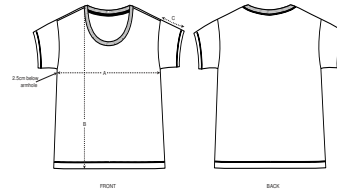

FEMMES T-SHIRT
STELLA CHILLER

STTW036

Le T-shirt loose col rond femme

Jersey simple
100% coton biologique filé et peigné
120 GSM

- Manches montées
- Emmanchures redescendues
- Col en côte 1x1
- Bande de propreté intérieur col en jersey
- Surpiqûre double étroite en bas de manches et bas de corps

COUPE CONFORTABLE

XS	S	M	L	XL
----	---	---	---	----

Size guide

SIZES		XS	S	M	L	XL
A	Half Chest	46	48.5	51.5	54.5	57.5
B	Body Length	58	60	62	64	65
C	Sleeve Length	11	11	12	12	13

Printing Specifications

Convient à toute technique d'impression. Visitez notre site web pour plus d'informations.