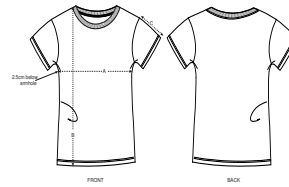

FEMMES T-SHIRT  
**STELLA EXPRESSER**

STTW032

**Le T-shirt ajusté iconique femme**

Jersey simple  
100% coton biologique filé et peigné  
155 GSM

- Manches montées
- Col en côte 1x1
- Bande de propreté intérieur col dans la matière principale
- Surpiqûre double étroite en bas de manches et bas de corps

**COUPE AJUSTÉE**

XS	S	M	L	XL	XXL
----	---	---	---	----	-----

Size guide

SIZES	XS	S	M	L	XL	XXL
A Half Chest	42	44.5	47.5	50.5	53.5	56.5
B Body Length	62	64	66	68	69	69
C Sleeve Length	16	16	17	17	18	18

Combo options