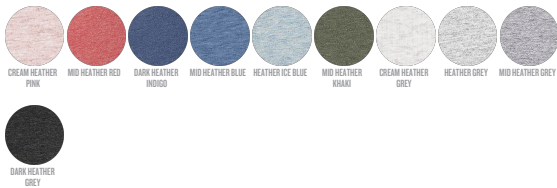

FEMMES T-SHIRT
STELLA LOVER

STTW017

Le T-shirt iconique femme

Jersey simple
100% coton biologique filé et peigné
120 GSM

- Manches montées
- Col dans la matière principale
- Bande de propreté intérieur col dans la matière principale
- Surpiqûre double étroite en bas de manche et bas de corps

COLORS

ESSENTIAL HEATHERS

SPECIAL HEATHERS

*Size available on limited number of colours

Please check our webshop for latest information

Combo options

Printing Specifications

Convient à toute technique d'impression. Visitez notre site web pour plus d'informations.