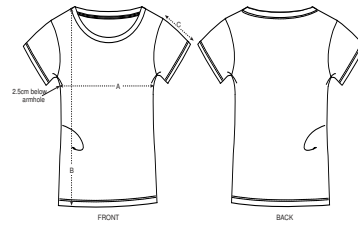

FEMMES T-SHIRT
STELLA LOVER

STTW017

Le T-shirt iconique femme

Jersey simple
100% coton biologique filé et peigné
120 GSM

- Manches montées
- Col dans la matière principale
- Bande de propreté intérieur col dans la matière principale
- Surpiqûre double étroite en bas de manche et bas de corps

COUPE NORMALE

XS	S	M	L	XL	XXL*
----	---	---	---	----	------

Size guide

SIZES	XS	S	M	L	XL	XXL
A Half Chest	42	44.5	47.5	50.5	53.5	56.5
B Body Length	62	64	66	68	69	69
C Sleeve Length	15	15	16	16	17	17

WHITES