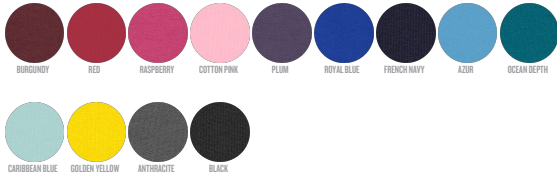

FEMMES DÉBARDEUR
STELLA DREAMER

STTW013

Le débardeur iconique femme

Jersey simple
100% coton biologique filé et peigné
120 GSM

- Sans manches
- Biais en côte 1x1 au col et aux emmanchures, surpiqûre double étroite
- Bande de propreté intérieur col dans la matière principale
- Surpiqûre double étroite en bas de corps

COUPE AJUSTÉE

XS	S	M	L	XL	XXL*
----	---	---	---	----	------

Size guide

SIZES		XS	S	M	L	XL	XXL
A	Half Chest	37.5	40	43	46	49	52
B	Body Length	63	65	67	69	70	70

WHITES

COLORS

ESSENTIAL HEATHERS

SPECIAL HEATHERS

*Size available on limited number of colours

Please check our webshop for latest information

Combo options

Stanley Specter

Printing Specifications

Convient à toute technique d'impression. Visitez notre site web pour plus d'informations.

Laver avec des couleurs similaires, ne pas repasser sur l'imprimé, laver et repasser sur l'envers.

STANLEY/STELLA