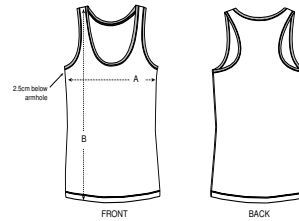

FEMMES DÉBARDEUR
STELLA DREAMER

STTW013

Le débardeur iconique femme

Jersey simple
100% coton biologique filé et peigné
120 GSM

- Sans manches
- Biais en côte 1x1 au col et aux emmanchures, surpiqûre double étroite
- Bande de propreté intérieur col dans la matière principale
- Surpiqûre double étroite en bas de corps

COUPE AJUSTÉE

XS	S	M	L	XL	XXL*
----	---	---	---	----	------

Size guide

SIZES		XS	S	M	L	XL	XXL
A	Half Chest	37.5	40	43	46	49	52
B	Body Length	63	65	67	69	70	70

WHITES

COLORS

ESSENTIAL HEATHERS

SPECIAL HEATHERS

*Size available on limited number of colours

Please check our webshop for latest information

Combo options

Stanley Specter

Printing Specifications

Convient à toute technique d'impression. Visitez notre site web pour plus d'informations.