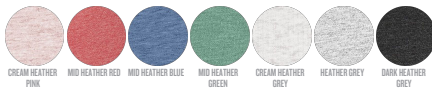

FEMMES DÉBARDEUR
STELLA DREAMER

STTW013

Le débardeur iconique femme

Jersey simple
100% coton biologique filé et peigné
120 GSM

- Sans manches
- Biais en côte 1x1 au col et aux emmanchures, surpiqûre double étroite
- Bande de propreté intérieur col dans la matière principale
- Surpiqûre double étroite en bas de corps

COUPE AJUSTÉE

XS	S	M	L	XL	XXL*
----	---	---	---	----	------

Size guide

SIZES		XS	S	M	L	XL	XXL
A	Half Chest	37.5	40	43	46	49	52
B	Body Length	63	65	67	69	70	70

WHITES

COLORS

ESSENTIAL HEATHERS

SPECIAL HEATHERS

*Size available on limited number of colours

Please check our webshop for latest information

Combo options

Stanley Specter

Printing Specifications

Convient à toute technique d'impression. Visitez notre site web pour plus d'informations.