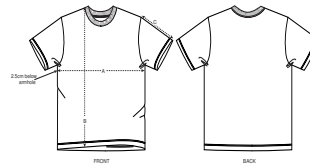

WHITES

COLORS

ESSENTIAL HEATHERS

UNISEXE T-SHIRT  
**FUSER**

STTU759

**Le t-shirt unisex ample**

Jersey simple  
100% coton biologique filé et peigné  
180 GSM

- Manches montées
- Col en côte 1x1
- Bande de propreté intérieur col dans la matière principale
- Surpiqûre double large en bas de manches et bas de corps

COUPE CONFORTABLE

XS	S	M	L	XL	XXL	XXXL
----	---	---	---	----	-----	------

Size guide

SIZES	XS	S	M	L	XL	XXL	XXXL
A Half Chest	51.5	54.5	57.5	60.5	63.5	66.5	69.5
B Body Length	64	67.5	71	73	75	77	79
C Sleeve Length	21	22	23	24	24	25	26