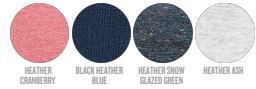

FEMMES CREW NECK SWEATSHIRTS  
**STELLA TRIPSTER**

STSW146

**Le sweat-shirt col rond iconique femme**

Molleton non brossé  
85% coton biologique filé et peigné, 15% polyester recyclé  
350 GSM

- Manches raglan
- Côte 1x1 au col, bas de manches et bas de corps
- Bande de propreté intérieur col en chevron
- 1/2 Lune intérieur col dans la matière principale
- Surpiqûre simple à l'encolure
- Surpiqûre double au bas de manches et bas de corps

**WHITES**

**COLORS**

**ESSENTIAL HEATHERS**

**SPECIAL HEATHERS**

*\*Size available on limited number of colours*

*Please check our webshop for latest information*

**COUPE NORMALE**

XS	S	M	L	XL	XXL*
----	---	---	---	----	------