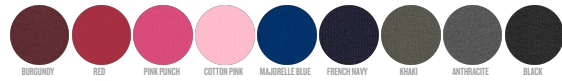

FEMMES CREW NECK SWEATSHIRTS  
**STELLA TRIPSTER**

STSW146

**Le sweat-shirt col rond iconique femme**

Molleton non brossé  
85% coton biologique filé et peigné, 15% polyester recyclé  
350 GSM

- Manches raglan
- Côte 1x1 au col, bas de manches et bas de corps
- Bande de propreté intérieur col en chevron
- 1/2 Lune intérieur col dans la matière principale
- Surpiqûre simple à l'encolure
- Surpiqûre double au bas de manches et bas de corps

**WHITES**

**COLORS**

**ESSENTIAL HEATHERS**

**SPECIAL HEATHERS**

*\*Size available on limited number of colours*

*Please check our webshop for latest information*

**COUPE NORMALE**

XS	S	M	L	XL	XXL*
----	---	---	---	----	------