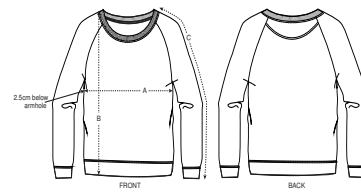

FEMMES CREW NECK SWEATSHIRTS  
**STELLA TRIPSTER**

STSW146

**Le sweat-shirt col rond iconique femme**

Molleton non brossé  
85% coton biologique filé et peigné, 15% polyester recyclé  
350 GSM

- Manches raglan
- Côte 1x1 au col, bas de manches et bas de corps
- Bande de propreté intérieur col en chevron
- 1/2 Lune intérieur col dans la matière principale
- Surpiqûre simple à l'encolure
- Surpiqûre double au bas de manches et bas de corps

**WHITES**

**COLORS**

**ESSENTIAL HEATHERS**

**SPECIAL HEATHERS**

*\*Size available on limited number of colours*

*Please check our webshop for latest information*

**COUPE NORMALE**

XS	S	M	L	XL	XXL*
----	---	---	---	----	------

**Size guide**

SIZES		XS	S	M	L	XL	XXL
A	Half Chest	47.5	50	53	56	59	62
B	Body Length	61	63	65	67	68	69
C	Sleeve Length	69	71	72.5	73.8	75	76.2

**Combo options**

**Printing Specifications**

Convient à toute technique d'impression. Visitez notre site web pour plus d'informations.