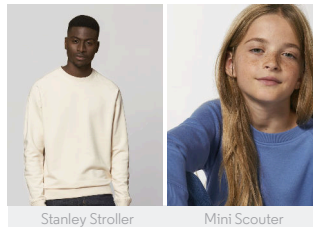

Combo options

Printing Specifications

Convient à toute technique d'impression. Visitez notre site web pour plus d'informations.

Laver avec des couleurs similaires, ne pas repasser sur l'imprimé, laver et repasser sur l'envers.

STANLEY/STELLA