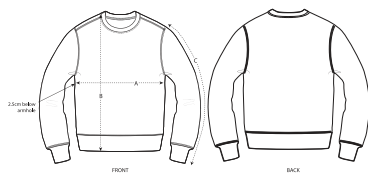

UNISEXE CREW NECK SWEATSHIRTS
STSU868 - ROLLER

L'indispensable sweat-shirt unisexe à col rond

Coupe normale

- Manches montées
- Bord en côtes 1x1 sur col, bas de manches et bas de corps
- Bande de propreté intérieur col en chevron
- Surpiqûre flatlock sur toutes les coutures
- Demi-lune à l'intérieur du col dans la matière principale

Combo options

WHITES

COLORS

ESSENTIAL HEATHERS

Shell : Molleton brossé, 85% coton biologique filé et peigné, 15% polyester recyclé, Tissu lavé, Toucher doux, 280 GSM

Printing Specifications

Pour consulter les techniques d'impression appropriées, veuillez télécharger nos Conseils d'impression.

Certifications & memberships

Wash Instructions

Laver et sécher séparément, ne pas repasser sur l'imprimé, laver et repasser à l'envers.

SIZES	XXS	XS	S	M	L	XL	XXL	3XL	4XL	5XL
A Half Chest	46.5	49	51.5	54	57	60	63	66	71	76
B Body Length	60	62	67	71	73	75	77	79	81	82
C Sleeve Length	60.5	61.5	64	65.5	67	68.5	70	70	70	70