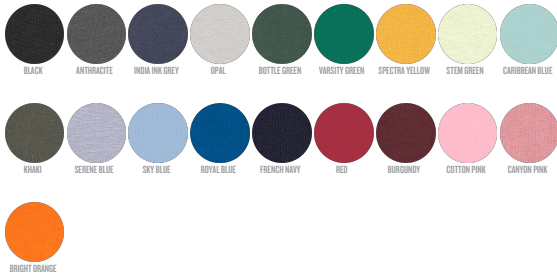

UNISEXE CREW NECK SWEATSHIRTS
STSU868 - ROLLER

L'indispensable sweat-shirt unisexe à col rond

Coupe normale

- Manches montées
- Bord en côtes 1x1 sur col, bas de manches et bas de corps
- Bande de propreté intérieur col en chevron
- Surpiqûre flatlock sur toutes les coutures
- Demi-lune à l'intérieur du col dans la matière principale

Combo options

WHITES

COLORS

ESSENTIAL HEATHERS

Shell : Molleton brossé, 85% coton biologique filé et peigné, 15% polyester recyclé, Tissu lavé, Toucher doux, 280 GSM

Printing Specifications

Pour consulter les techniques d'impression appropriées, veuillez télécharger nos Conseils d'impression.

Some sizes are only available on a limited number of colours. Please check our webshop for latest information

PACKING

SIZES	XXS	XS	S	M	L	XL	XXL	3XL	4XL	5XL
PCS/BAG	5	5	5	5	5	5	5	5	5	5
PCS/BOX	10	20	20	20	20	20	20	10	10	10