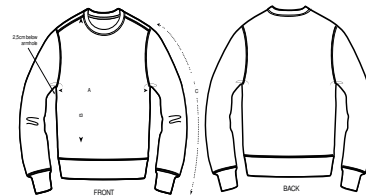

UNISEXE CREW NECK SWEATSHIRTS

RISE

STSU811

Le sweat-shirt col rond essentiel unisex

Molleton non brossé
85% coton biologique filé et peigné, 15% polyester recyclé
300 GSM

- Manches montées
- Col en côte 1x1 avec surpiqûre simple
- Bande de propreté intérieur col en chevron
- Côte 1x1 au bas de manches et bas de corps
- Surpiqûre flatlock sur toutes les coutures
- 1/2 lune intérieur col dans la matière principale

WHITES

COLORS

ESSENTIAL HEATHERS

**Size available on limited number of colours*

Please check our webshop for latest information

COUPE AJUSTÉE

XXS*	XS	S	M	L	XL	XXL	XXXL*
------	----	---	---	---	----	-----	-------

Size guide

SIZES		XXS	XS	S	M	L	XL	XXL	XXXL
A	Half Chest	45.5	48	50.5	53	56	59	62	65
B	Body Length	63	65	67.5	71	73	75	77	79
C	Sleeve Length	61	62.5	64	65.5	67	68.5	70	70

Printing Specifications

Convient à toute technique d'impression. Visitez notre site web pour plus d'informations.