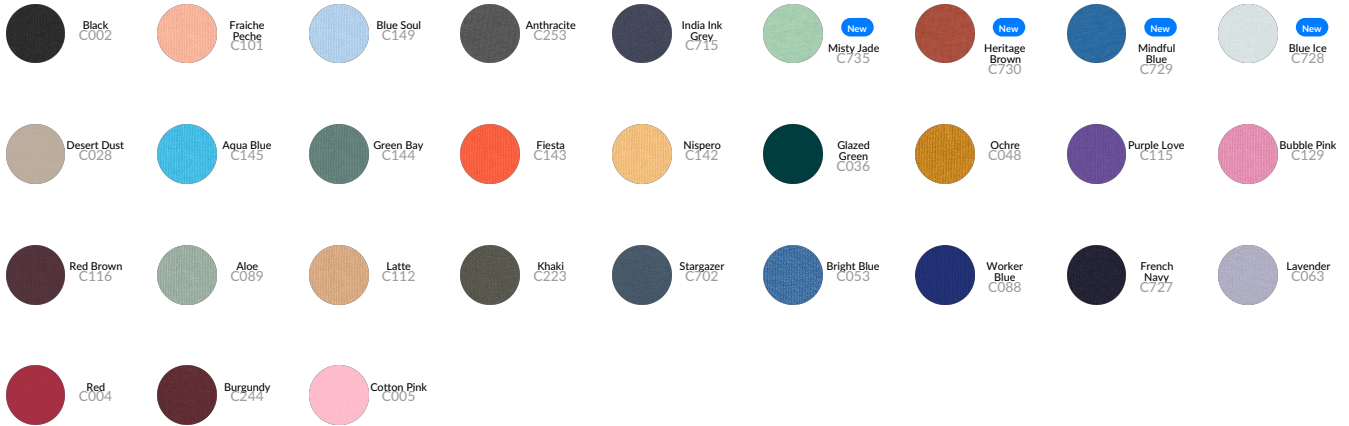

### Certification information

Toutes les couleurs sont certifiées GOTS à l'exception  
 d'Heather Haze qui est certifiée GRS.

Whites

Colors

Essential Heathers

Special Heathers

Guide des tailles

| Sizes           | XXS  | XS   | S  | M    | L    | XL | XXL  | 3XL  | 4XL  | 5XL  |
|-----------------|------|------|----|------|------|----|------|------|------|------|
| A Half Chest    | 51   | 53   | 55 | 59   | 62   | 65 | 69   | 73   | 78   | 83   |
| B Body Length   | 62   | 65   | 69 | 73   | 75   | 77 | 79   | 81   | 83   | 84   |
| C Sleeve Length | 57.5 | 59.5 | 63 | 65.5 | 67.5 | 68 | 68.5 | 68.5 | 68.5 | 68.5 |