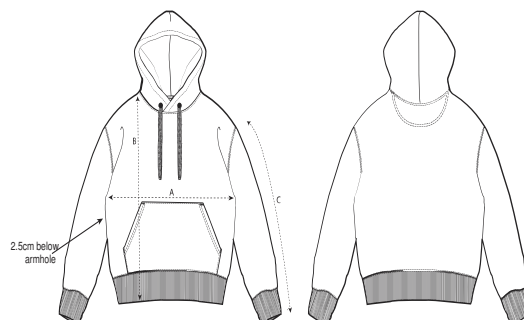

### Détails

- Manches montées
- Capuche doublée dans la matière principale
- Cordons de serrage ronds dans la matière principale
- Embouts métalliques fermés et œillets métalliques
- Bande de propreté intérieure au col en chevron
- Demi-lune dans la matière principale au dos du col
- Surpiqûre à double aiguille centrée sur la couture à l'ourlet, aux poignets et aux emmanchures
- Bord-côtes 1x1 aux poignets et à l'ourlet
- Poche kangourou sur le devant

### Certification information

Toutes les couleurs sont certifiées GOTS à l'exception  
 d'Heather Haze qui est certifiée GRS.

Whites

Colors

Essential Heathers

Special Heathers

Guide des tailles

| Sizes           | XXS  | XS   | S  | M    | L    | XL | XXL  | 3XL  | 4XL  | 5XL  |
|-----------------|------|------|----|------|------|----|------|------|------|------|
| A Half Chest    | 51   | 53   | 55 | 59   | 62   | 65 | 69   | 73   | 78   | 83   |
| B Body Length   | 62   | 65   | 69 | 73   | 75   | 77 | 79   | 81   | 83   | 84   |
| C Sleeve Length | 57.5 | 59.5 | 63 | 65.5 | 67.5 | 68 | 68.5 | 68.5 | 68.5 | 68.5 |

Emballage

| Sizes      | XXS | XS | S  | M  | L  | XL | XXL | 3XL | 4XL | 5XL |
|------------|-----|----|----|----|----|----|-----|-----|-----|-----|
| Pieces/bag | 1   | 1  | 1  | 1  | 1  | 1  | 1   | 1   | 5   | 5   |
| Pieces/box | 10  | 20 | 20 | 20 | 20 | 20 | 20  | 10  | 10  | 10  |