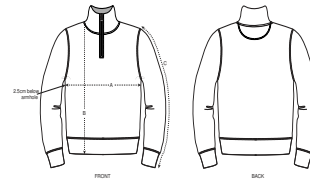

HOMMES CREW NECK SWEATSHIRTS
STANLEY TRUCKER

STSM611

Le sweat-shirt col zippé homme

Molleton brossé
85% coton biologique filé et peigné, 15% polyester recyclé
300 GSM

- Manches montées
- Col montant dans la matière principale
- Bande de propreté intérieur col en chevron
- 1/2 Lune intérieur col dans la matière principale
- 1/2 zip milieu devant avec bande de propreté intérieur
- Côte 1x1 au bas de manches et bas de corps
- Surpiqûre double à l'emmanchure, bas de manches et bas de corps

COLORS

ESSENTIAL
HEATHERS

COUPE AJUSTÉE

XS	S	M	L	XL	XXL
----	---	---	---	----	-----

Size guide

SIZES		XS	S	M	L	XL	XXL
A	Half Chest	48	50.5	53	56	59	62
B	Body Length	68	70	72	74	76	78
C	Sleeve Length	63	64.5	66	67.5	69	70.5

Combo options

Stella Tracker

Printing Specifications

Convient à toute technique d'impression. Visitez notre site web pour plus d'informations.

Wash similar colours together, do not iron on print, wash and iron inside out. Close zip before washing.