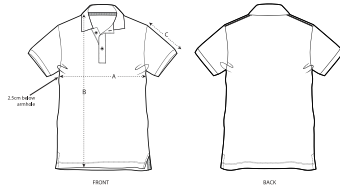

UNISEXE POLOS

STPU331 - PREPSTER

WHITES

COLORS

ESSENTIAL HEATHERS

Le polo unisexe

Coupe normale

- Manches montées
- Bord en côtes lisses au col et au bas de manches
- Bande de propreté en jersey simple et épais à l'intérieur du col
- Patte de boutonnage avec 2 boutons en coloris ton sur ton
- Fentes côtés avec finition intérieure en jersey simple et épais
- Surpiqûre simple sur les coutures épaule
- Surpiqûre double étroite au bas de corps

Combo options

Shell : Piqué , 100% coton biologique filé et peigné , Tissu lavé , 230 GSM

Printing Specifications

Pour consulter les techniques d'impression appropriées, veuillez télécharger nos Conseils d'impression.

Certifications & memberships

Wash Instructions

Laver avec des couleurs similaires, ne pas repasser sur l'imprimé, laver et repasser à l'envers.

SIZES	XXS	XS	S	M	L	XL	XXL	3XL	4XL	5XL
A Half Chest	45	47.5	50.5	53.5	56.5	59.5	62.5	65.5	73.5	78.5
B Body Length	63.5	65.5	68.5	71.5	73.5	75.5	77.5	80.5	81.5	83.5
C Sleeve Length	21	21.5	22.5	23.5	24.5	24.5	25.5	26.5	26.5	27