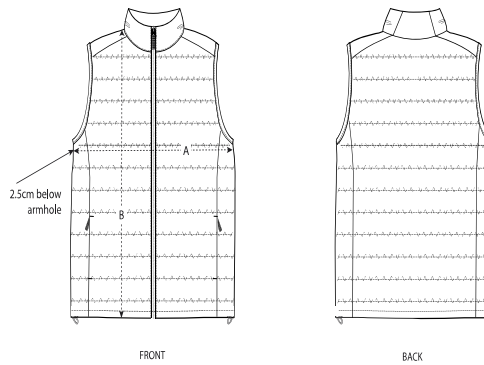

Bodywarmer pour homme à aspect laineux

Coupe ajustée

S 3XL

140 GSM

Détails

- Sans manches
- Col haut
- Fermeture éclair inversée en nylon centrée à l'avant
- Poches passepoilées à fermeture éclair avec tirette extra gros grain
- Bord élastique à l'emmanchure
- Entièrement matelassé
- Empiècements côtés pour une meilleure coupe
- Coutures intérieures finies avec bord
- Bas du corps avec arrêt en plastique ajustable et cordon élastique

Composition

Shell - Plain Weave Brushed
 100% polyester recyclé - 140 GSM
 Fluorine-free DWR
 Padding
 100% polyester recyclé -

Lining - Plain Weave
 100% polyester recyclé
 Fluorine-free DWR

Entretien

Laver avec des couleurs similaires, ne pas repasser, laver à l'envers. Fermer toutes les fermetures éclair avant le lavage.

Pays d'origine

Weaving : China
 Dyeing : China
 Assembly : China

Essential Heathers

Guide des tailles

Sizes		S	M	L	XL	XXL	3XL
A	Half Chest	53.5	56	59.5	63	66.5	70
B	Body Length	65	68.5	70.5	72.5	74.5	76.5