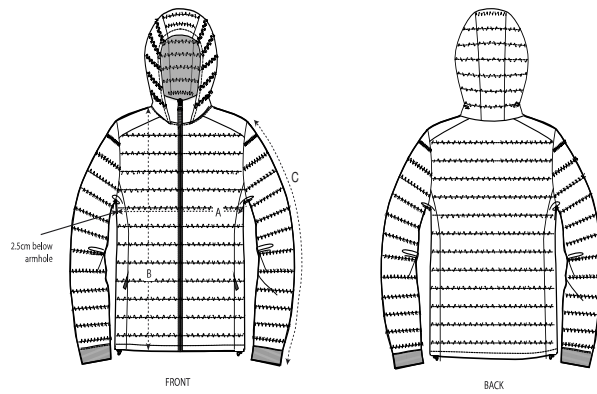

### Détails

- Manches montées
- Col haut avec capuche amovible et boutons pressions métalliques mats invisibles
- Capuche et bas du corp avec arrêt en plastique ajustable et cordon élastique
- Fermeture éclair inversée en nylon centrée à l'avant
- Poches passepoilées à fermeture extra gros grain
- Entièrement matelassée
- Empièces côtés pour une meilleure coupe
- Bas du corp en côtes 1x1 souples
- Coutures intérieures finies avec bord

### Pays d'origine

Weaving : China  
 Dyeing : China  
 Assembly : Bangladesh or China

Whites

Colors

Guide des tailles

Sizes		S	M	L	XL	XXL	3XL
A	Half Chest	55.5	58	61.5	65	68.5	72
B	Body Length	68	70	73	75	77	79
C	Sleeve Length	67.5	69	70.5	72	73.5	73.5

Emballage

Sizes	S	M	L	XL	XXL	3XL
Pieces/bag	5	5	5	5	5	5
Pieces/box	10	10	10	10	10	10