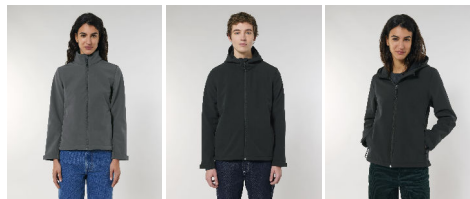

COLORS

BLACK ANTHRACITE STARBAKER FRENCH NAVY

HOMMES VESTE NON MATELASSÉE STJMI67 - STANLEY NAVIGATOR

La veste softshell pour homme

Coupe normale

- Col montant avec manches montées
- Bas de veste ajustable par cordon élastique et stoppeur plastique
- Zip frontal invisible en nylon
- Poches zippées passepoilées à curseur élastique réfléchissant
- Entièrement doublée polaire
- Empiècements latéraux stretch pour une meilleure coupe
- Poignets réglables par patte auto-agrippante
- Coutures intérieures gansées dans une matière recyclée
- Traitement déperlant
- Matière respirante et coupe-vent

Combo options

Stella Navigator

Stanley Discoverer

Stella Discoverer

Shell : Balanced Plain weave , 6% Elastane , 94% Polyester - Recycled , Fluorine-free DWR , 342 GSM

Printing Specifications

Certifications & memberships