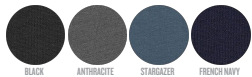

COLORS

BLACK ANTHRACITE STARBAKER FRENCH NAVY

HOMMES VESTE NON MATELASSÉE STJMI67 - STANLEY NAVIGATOR

La veste softshell pour homme

Coupe normale

- Col montant avec manches montées
- Bas de veste ajustable par cordon élastique et stoppeur plastique
- Zip frontal invisible en nylon
- Poches zippées passepoilées à curseur élastique réfléchissant
- Entièrement doublée polaire
- Empiècements latéraux stretch pour une meilleure coupe
- Poignets réglables par patte auto-agrippante
- Coutures intérieures gansées dans une matière recyclée
- Traitement déperlant
- Matière respirante et coupe-vent

Combo options

Stella Navigator

Stanley Discoverer

Stella Discoverer

Shell : Balanced Plain weave , 6% Elastane , 94% Polyester - Recycled , Fluorine-free DWR , 342 GSM

Printing Specifications

Certifications & memberships