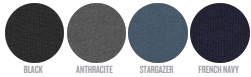

COLORS

BLACK ANTHRACITE STARBAKER FRENCH NAVY

HOMMES VESTE NON MATELASSÉE
STJMI58 - STANLEY DISCOVERER

La veste softshell à capuche pour homme

Coupe normale

- Manches montées
- Col montant et capuche à empiècements
- Capuche et bas de veste ajustables par cordon élastique et stoppeur plastique
- Zip frontal invisible en nylon
- Poches zippées passepoilées à curseur élastique réfléchissant
- Entièrement doublée polaire
- Empiècements latéraux stretch pour une meilleure coupe
- Poignets réglables par patte auto-agrippante
- Coutures intérieures gansées dans une matière recyclée
- Traitement déperlant, matière respirante et coupe-vent

Combo options

Stanley Navigator

Stella Navigator

Stella Discoverer

Shell : Balanced Plain Weave , 6% Elastane , 94% Polyester - Recycled ,
 Fluorine-free DWR , 342 GSM

Printing Specifications

Certifications & memberships