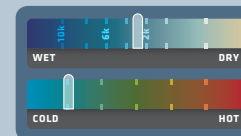

BLACK (BLK)

*abnehmbare, verstellbare, gefütterte Kapuze*

NAVY (289)

RÜCKENDETAILS

R222X KLIMA INDIKATOR