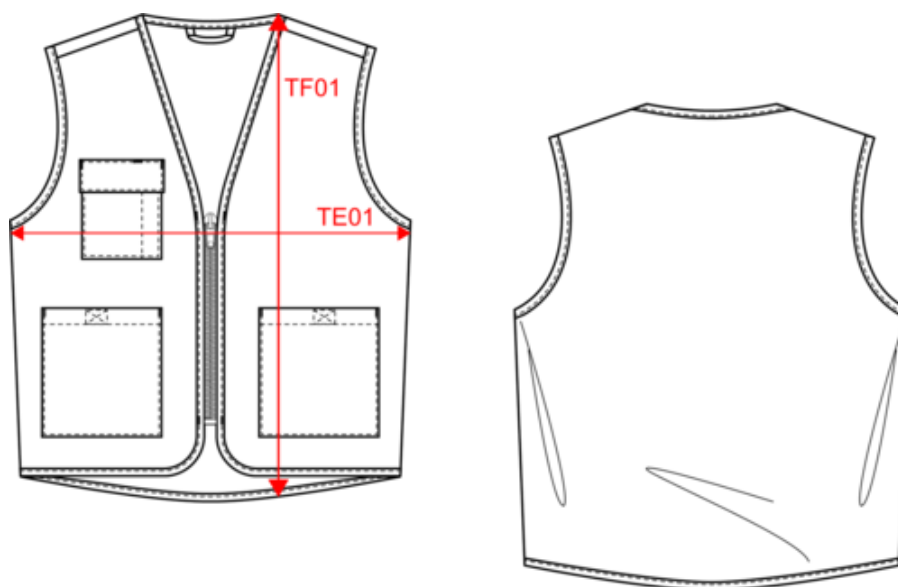

WK608

Gilet polycoton multipoches unisexe

- Coupe légère non doublée.
- Ultra fonctionnel et pratique grâce à ses multiples poches.
- Souple et résistant, facile d'entretien.

Extérieur : 65% polyester / 35% coton. Coupe ajustée. 2 grandes poches plaquées avant avec bande auto-agrippante + 1 poche plaquée poitrine avec 1 compartiment stylo. Fermeture avec zip plastique ton sur ton. Lien d'accrochage intérieur col. Dos légèrement rallongé. Biais de finition ton sur ton aux emmanchures et en bordure de vêtement. Etiquette nom à l'intérieur du vêtement. Etiquette de marque Tear Away.

Tableau équivalence des tailles par pays en dernière page.

Certifications

Informations Complémentaires

Logistique

BD - Bangladesh

Pays d'origine

Code douanier

62024010

WK608

Gilet polycoton multipoches unisexe

Dimensions (cm)

Mesures en cm	XS	S	M	L	XL	XXL	3XL	4XL	5XL
TE01 - 1/2 largeur poitrine à 1.5cm de l'emmanchure	50.00	53.00	56.00	59.00	62.00	65.00	68.00	71.00	74.00
TF01 - Hauteur totale de l'HSP	72.50	74.50	76.50	78.50	80.50	82.50	84.50	86.50	88.50