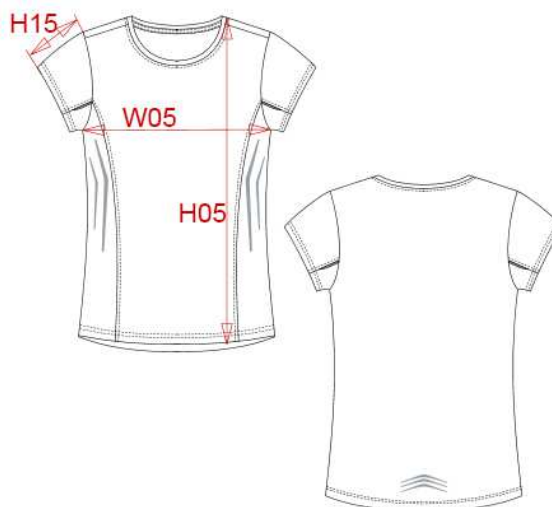

PROACT.®

REFERENCE : PA466

SIZES : XS S M L XL XXL

COMPOSITION :

Main fabric : Polyester / Polyester Top cool 50/50 - 145 For front body and sleeve 100%polyester

Main fabric : Polyester / Polyester Top cool 50/50 - 145 For contrasted inner neckline tape and sleeve binding 100% polyester

Mesh : Mesh 155 For back body 100%polyester

WEIGHT :

Main fabric : 145 gsm

Main fabric : 145 gsm

Mesh : 150-160 gsm

FABRIC CONSTRUCTION AND FINISHING :

150D- polyester 75/2/72 top cool - 1x1 rib antibacterial

ARTICLE WEIGHT :

140gr/pc

DESCRIPTION
Français : T-shirt femme sport manches courtes bi-matiere
English : Ladies' short sleeve sports T-shirt
Nederlands : Dames sportshirt
Deutsch : Damen kurzarm sport-T-shirt aus zwei verschiedenen materialien
Español : Camiseta de manga corta para mujer
Italiano : T-shirt donna sport maniche corte
Português : T-shirt de desporto de senhora

COLORS	PANTONE SERIGRAPHIE
Black / Silver	Black / 2331C
White / Silver	White / 2331C
Lime / Silver	367C / 2331C

MEASUREMENT								
Description	Tol +/-	Tol +/- Taille max	XS	S	M	L	XL	XXL
H05 Hauteur totale / Total height			62,50	64	65,50	67	68,50	70,75
W05 1/2 largeur poitrine / 1/2 chest width	2,5%	2,0%	43	45	47	49	51	54
H15 Longueur manche / Sleeve length			13	13,75	14,50	15,25	16	17