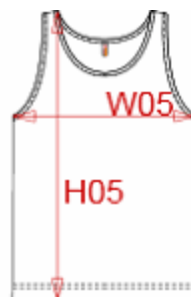

PROACT.®

REFERENCE : PA441

SIZES : XS_S_M_L_XL_XXL

COMPOSITION :

Main fabric : Polyester birdeyes 140 100%polyester

WEIGHT :

Main fabric : 140 gsm

FABRIC CONSTRUCTION AND FINISHING :

Quick dry fabric

ARTICLE WEIGHT :

100gr/pc

DESCRIPTION										COLORS		PANTONE SERIGRAPHIE	
Français : Débardeur										White	White		
English : Sport vest										Orange	1585C		
Nederlands : Débardeur										Aqua blue	7690C		
Deutsch : Ärmelloses top										Lime	367C		
Español : Camiseta sin mangas										Navy	296C		
Italiano : Canottiera										Red	186C		
Português : T-shirt athletic de desporto										Black	Black		
Violet										Violet	7672C		
True Yellow										True Yellow	116C		
Fluorescent yellow										Fluorescent yellow	380C		
Fluorescent orange										Fluorescent orange	165C		
MEASUREMENT													
Description	Tol +/-	Tol +/- Taille max	XS	S	M	L	XL	XXL					
H05 Hauteur totale / Total height			65	67	69	71	73	75,50					
W05 1/2 largeur poitrine / 1/2 chest width	3,0%	3,0%	43	46	49	52	55	59					
CARE LABEL													
PACKING													
Box	50 pcs / box XS-S => L:49cm W:38cm H:16cm GW:5.40kg NW:4.40kg M-L => L:56cm W:38cm H:16cm GW:6.40kg NW:5.30kg XL-XXL => L:60cm W:38cm H:16cm GW:7.40kg NW:6.30kg												