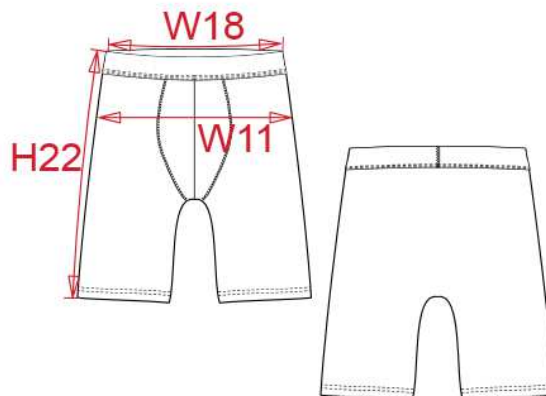

PROACT.®

REFERENCE : PA08

SIZES : 6/8 8/10 10/12 12/14

COMPOSITION :

Main fabric : Polyester / Elastane 90/10 - 160 90%polyester / 10%elastane

WEIGHT :

Main fabric : 160gsm

FABRIC CONSTRUCTION AND FINISHING :

Quick dry fabric

ARTICLE WEIGHT :

45 gr/pc

DESCRIPTION	
Français : SOUS-SHORT LONG SPORT ENFANT	
English : Kid's long base layer shorts	
Nederlands : Kinder thermo shorts	
Deutsch : LANGER SCHNELLTROCKNENDER KINDER UNTERSHORT	
Español : Boxer largo deportivo para niño	
Italiano : PANTALONCINO UNDERWEAR BAMBINO	
Português : Calção de criança justos e compridos	

COLORS	PANTONE SERIGRAPHIE
White	White
Sporty royal blue	300C
Sporty red	186C
Black	Black
Orange	1585C
Sky blue	283C
Green	7740C
Sporty navy	295C
Sporty yellow	123C

MEASUREMENT							
Description	Tol +/-	Tol +/- Taille max	6/8	8/10	10/12	12/14	
W18 1/2 largeur taille élastique/ 1/2 elasticated waist width	3,0%	3,0%	28	30	32	34	
W11 1/2 bassin / 1/2 hip width			30,80	33	35,40	37,80	
H22 Longueur côté ceinture comprise / Side length waistband included	2,5%	2,5%	29,50	31	32,50	34	

CARE LABEL				

PACKING	
Box	25 pcs / box All sizes => L:38cm W:20cm H:17cm GW:2.50kg NW:2.00kg