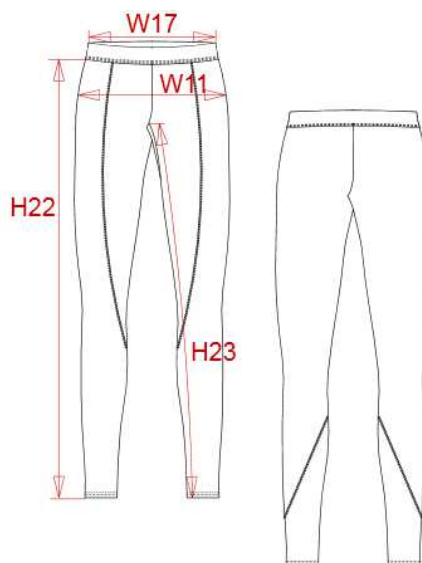

PROACT.®

REFERENCE : PA017

SIZES : XS S M L XL XXL

COMPOSITION :

Main fabric : Polyester / Elastane 88/12 - 200 Quick dry 88% polyester / 12%elastane

WEIGHT :

Main fabric : 200 gsm

FABRIC CONSTRUCTION AND FINISHING :

Quick dry fabric

ARTICLE WEIGHT :

180 gr/pc

DESCRIPTION										COLORS		PANTONE SERIGRAPHIE	
Français : Collant sous-vêtement sport homme English : Men's sports base layer leggings Nederlands : Herenthermobroek Deutsch : Herren Sportunterwäsche – Leggings Español : Malla interior deportiva para hombre Italiano : Calz maglia uomo - intimo sportivo Português : Collants de homem para desporto										Black		Black	
MEASUREMENT													
Description	Tol +/-	Tol +/- Taille max	XS	S	M	L	XL	XXL					
W17 1/2 taille élastiquée / 1/2 waistband			28	31	34	37	40	44					
W11 1/2 bassin / 1/2 hip width			38	41	44	47	50	54					
H22 Longueur côté sans élastique / Side length without elastic			84,75	87,50	88,25	91	91,70	94,70					
H23 Longueur entrejambe / Inside leg length			68,30	70,40	70,40	72,50	72,50	74,60					
CARE LABEL													
PACKING													
Box	25 pcs / box All sizes => L:36cm W:29cm H:27cm GW:5.90kg NW:5.10kg												