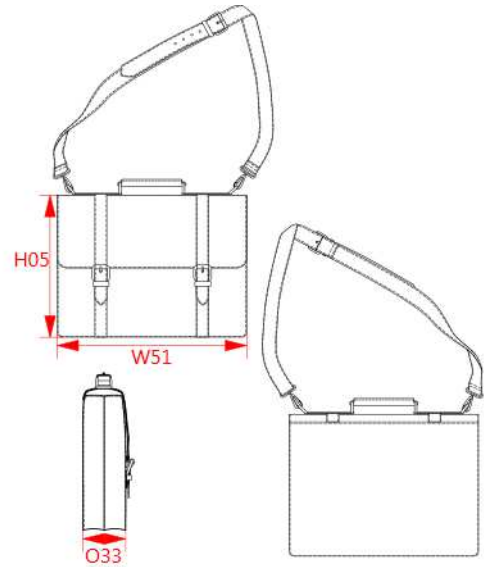

REFERENCE : KI0920

SIZES : U

COMPOSITION :

Main fabric : PU Fake leather 280 100%polyurethane
 Lining : Polyester lining 100 As inside lining. 100%polyester
 Wad 1 : Polyester non woven fabric Between main material and lining. 100%polyester

ARTICLE WEIGHT :

1000 gr/pc

DESCRIPTION		COLORS	PANTONE SERIGRAPHIE
<p>Français : Cartable d'affaires avec compartiment ordinateur amovible English : Business bag with detachable laptop compartment Nederlands : Aktetas met uitneembaar laptop compartiment Deutsch : Businessstasche mit abnehmbarem laptopfach Español : Bolso business con compartimento ordenador Italiano : Borsa business con 5 compartimenti par laptop removibile Português : Mala "business"</p>		Black	Black
MEASUREMENT			
Description	U		
H05 Hauteur totale / Total height	31		
W51 Total width	40		
O33 Deep of bottom part	8		
PACKING			
Box	15 pcs / box U => L:62cm W:45cm H:35cm GW:18Kg NW:15Kg		