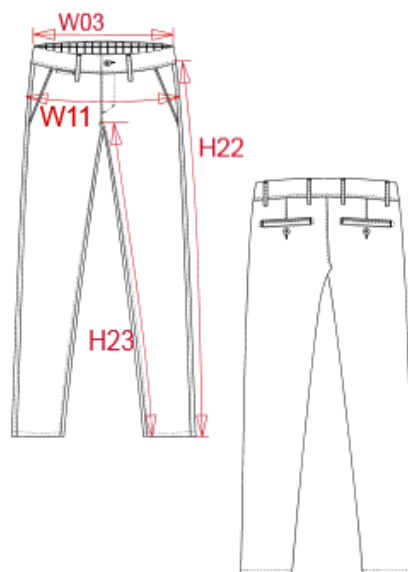

KARIBAN

REFERENCE : K748

SIZES : 38_40_42_44_46_48_50_52_54

COMPOSITION :

Main fabric : Cotton / Elastane twill 97/3 - 260 97%cotton / 3% elastane

WEIGHT :

Main fabric : 260 gsm

TECHNICAL DETAIL :

Peach finish

ARTICLE WEIGHT :

495 gr/pc

DESCRIPTION	
Français :	Chino premium
English :	Premium chino
Nederlands :	Premium chino
Deutsch :	Premium-Chinohose
Español :	Pantalón chino premium
Italiano :	Chino premium
Português :	Calças Chino Premium

COLORS	PANTONE SERIGRAPHIE
Washed dark navy	426C
Washed olive	418C
Washed bronze	7519C

MEASUREMENT										
Description	38	40	42	44	46	48	50	52	54	
W03 (M)* 1/2 largeur taille / 1/2 waist width	40,50	42,50	44,50	46,50	49	51,50	54	56,50	59	
W11 (M)* 1/2 bassin / 1/2 hip width	49	51	53	55	57	59	61	63	65	
H22 (M)* Longueur côté / Side length	105,25	105,75	106,25	106,75	107,25	107,75	108,25	108,75	109,25	
H23 (M)* Longueur entrejambe / Inside leg length	86	86	86	86	86	86	86	86	86	

CARE LABEL				

PACKING	
Box	20 pcs / box 38 => L:60cm W:40cm H:25cm GW:14.15kg NW:12.65kg 40 => L:60cm W:40cm H:25cm GW:14.58kg NW:13.08kg 42 => L:60cm W:40cm H:25cm GW:15.01kg NW:13.51kg 44 => L:60cm W:40cm H:25cm GW:15.44kg NW:13.94kg 46 => L:60cm W:40cm H:25cm GW:15.87kg NW:14.37kg 48 => L:60cm W:40cm H:25cm GW:16.30kg NW:14.80kg 50 => L:60cm W:40cm H:25cm GW:16.73kg NW:15.23kg 52 => L:60cm W:40cm H:25cm GW:17.16kg NW:15.66kg 54 => L:60cm W:40cm H:25cm GW:17.59kg NW:16.09kg