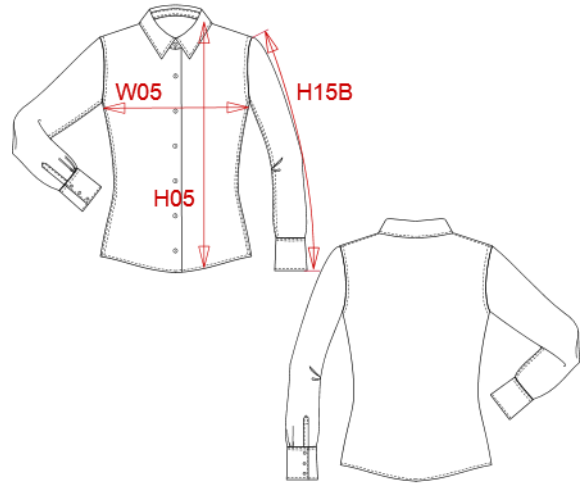

KARIBAN

REFERENCE : K538

SIZES : XS_S_M_L_XL_XXL_3XL_4XL

COMPOSITION :

Main fabric : Cotton micro twill - 115 100%cotton

WEIGHT :

Main fabric : 115 gsm

TECHNICAL DETAIL :

Non Iron / Fully taped

ARTICLE WEIGHT :

235 gr/pc

DESCRIPTION
Français : Chemise femme manches longues
English : Ladies long sleeve supreme non iron shirt
Nederlands : Dames blouse met lange mouwen
Deutsch : Bügelfreie damen langarm bluse
Español : Camisa de manga larga para mujer
Italiano : Camicia donna maniche lunghe
Português : Camisa de senhora de manga comprida supreme

COLORS	PANTONE SERIGRAPHIE
White	White
Black	Black
Zinc	447C
Bright sky	2708C

MEASUREMENT									
Description	XS	S	M	L	XL	XXL	3XL	4XL	
W05 (M) 1/2 largeur poitrine à 1.5cm de l'emmanchure / 1/2 chest width at 1.5cm below armhole	44,50	47,50	50,50	53,50	56,50	59,50	62,50	65,50	
H09 (L) Hauteur totale devant / Front total height	63	65	67	69	71	73	75	77	
H15B (L) Longueur manche avec poignet / Sleeve length with cuff	60	61	62	63	64	65	66	67	

CARE LABEL				

PACKING	
Box	12 pcs / box XS => L:52cm W:34cm H:20cm GW:3.80kg NW:2.50kg S => L:52cm W:34cm H:20cm GW:3.90kg NW:2.60kg M => L:52cm W:34cm H:20cm GW:4.00kg NW:2.70kg L => L:52cm W:34cm H:20cm GW:4.10kg NW:2.80kg XL => L:52cm W:34cm H:20cm GW:4.20kg NW:2.90kg XXL => L:52cm W:34cm H:20cm GW:4.30kg NW:3.00kg 3XL => L:52cm W:34cm H:20cm GW:4.40kg NW:3.10kg 4XL => L:52cm W:34cm H:20cm GW:4.50kg NW:3.20kg