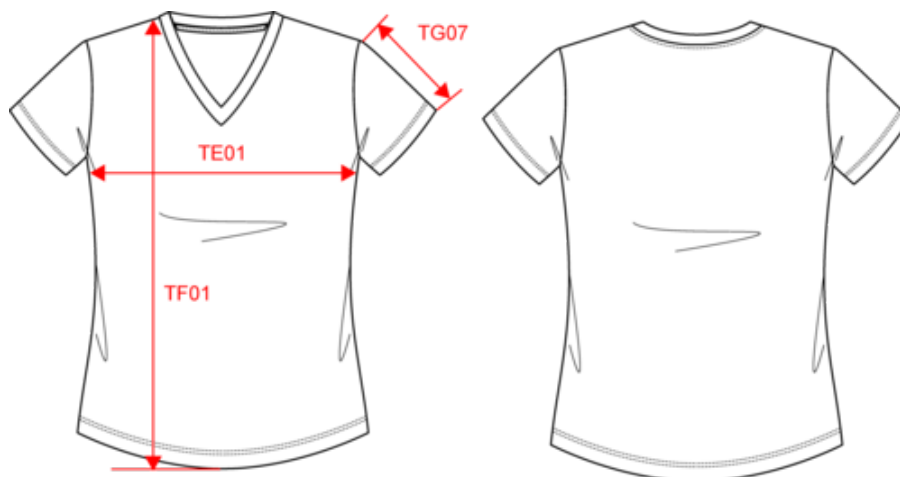

## Dimensions (cm)

Mesures en cm	XS	S	M	L	XL	XXL	3XL
TE01 - 1/2 largeur poitrine à 1.5cm de l'emmanchure	43.00	46.00	49.00	52.00	55.00	58.00	61.00
TF03 - Hauteur totale devant de l'HSP	60.00	62.00	64.00	66.00	68.00	70.00	72.00
TG07 - Longueur manche courte	15.75	16.50	17.25	18.00	18.75	19.50	20.25