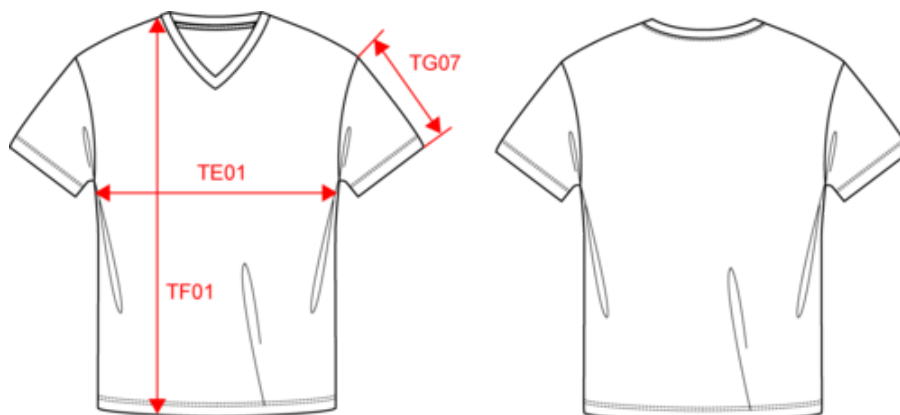

Dimensions (cm)

Mesures en cm	S	M	L	XL	XXL	3XL	4XL	5XL
TE01 - 1/2 largeur poitrine à 1.5cm de l'emmanchure	50.00	53.00	56.00	59.00	62.00	65.00	68.00	71.00
TF01 - Hauteur totale de l'HSP	70.00	72.00	74.00	76.00	78.00	80.00	82.00	84.00
TG07 - Longueur manche courte	16.50	17.00	17.50	18.00	18.50	19.00	19.50	20.00