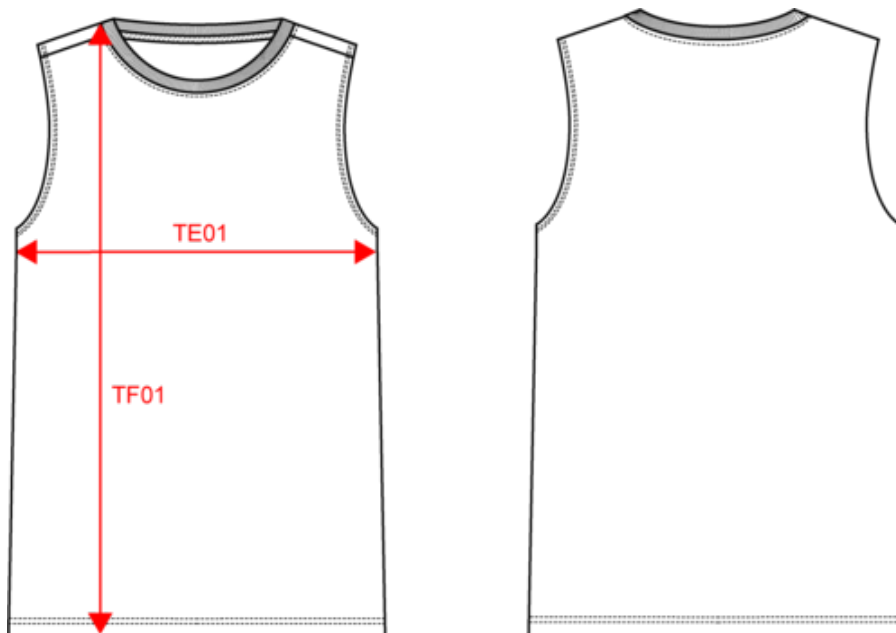

100% coton (sauf coloris Oxford Grey : 90% coton et 10% viscose). Tous les coloris sont fabriqués à partir de coton en conversion biologique. Coupe ajustée. Maille jersey. Coton peigné. Encolure ronde en bord côte 1x1 ton sur ton avec finition piqûre nervure. Bande de propreté en matière principale ton sur ton. Finition emmanchure et bas de vêtement double surpiqûres. Pas d'étiquette de marque au col, uniquement une puce de taille pour faciliter la personnalisation.

KARIBAN

K3022IC

T-shirt sans manches écoresponsable homme

Dimensions (cm)

Mesures en cm	S	M	L	XL	XXL	3XL
TE01 - 1/2 largeur poitrine à 1.5cm de l'emmanchure	49.00	52.00	55.00	58.00	61.00	64.00
TF01 - Hauteur totale de l'HSP	70.00	72.00	74.00	76.00	78.00	80.00